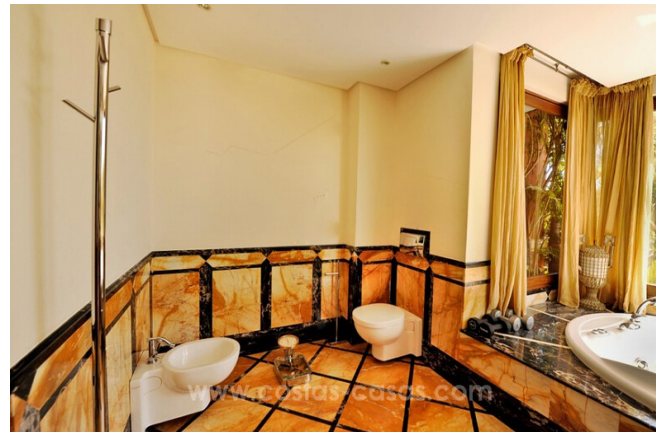

### LA VILLA:

- El Alojamiento tiene una superficie total de 1.229 m<sup>2</sup>. (Útil: 1.044m<sup>2</sup>)
- 5 Dormitorios y 5 baños.
- Apartamento independiente para el servicio en el semi-sótano con sala de estar, cocina, dormitorio y baño
- Suelos de azulejos y mármol
- Caja fuerte en el dormitorio principal
- Gimnasio en el semisótano
- Bodega de vino en semisótano
- Sala especial para tableros eléctricos en el semisótano
- Lavadero en el semisótano
- Sala de máquinas en el sótano
- Sauna Y baño turco
- Piscina interior
- Piscina exterior
- Habitación con sistema de seguridad
- Sistema de automatización
- Garaje Para 4 coches