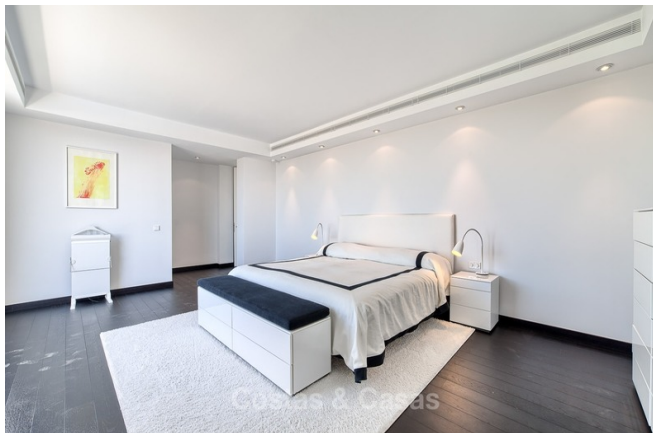

Espectacular y moderna villa con vistas panorámicas al mar en venta en Benahavís - Marbella

Marbella Area

🏠 Casa 📏 Parcela 2400 m² 🏠 Construidos 610 m² 🏠 de terraza 204 m² 🛏 5 🚿 5 # Ref. 128894

🏠 4.495.000 €

Este documento es sólo informativo y puede estar sujeto a errores, omisiones, cambios en el precio o retirada sin previo aviso, y no es parte de ningún contrato. El precio no incluye los costes de compra.