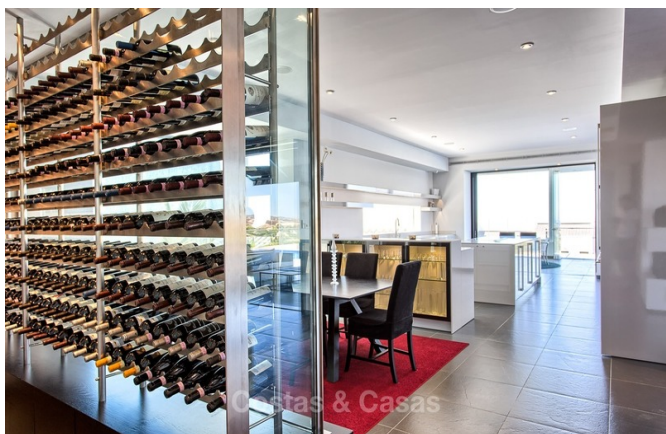

Espectacular y moderna villa con vistas panorámicas al mar en venta en Benahavís - Marbella

Marbella Area

🏠 Casa 📏 Parcela 2400 m² 🏠 Construidos 610 m² 🏠 de terraza 204 m² 🛏 5 🚿 5 🏠 Ref. 128894

🏠 4.495.000 €

Este documento es sólo informativo y puede estar sujeto a errores, omisiones, cambios en el precio o retirada sin previo aviso, y no es parte de ningún contrato. El precio no incluye los costes de compra.