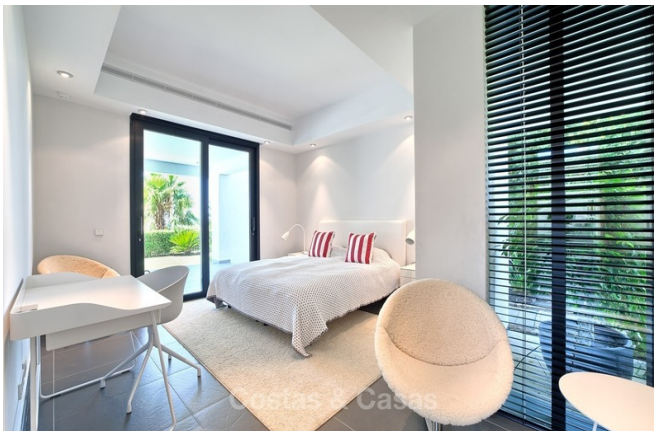

Espectacular y moderna villa con vistas panorámicas al mar en venta en Benahavís - Marbella

Marbella Area

🏠 Casa 📏 Parcela 2400 m² 🏠 Construidos 610 m² 🏠 de terraza 204 m² 🚪 5 🚪 5 # Ref. 128894

🏠 4.495.000 €

Este documento es sólo informativo y puede estar sujeto a errores, omisiones, cambios en el precio o retirada sin previo aviso, y no es parte de ningún contrato. El precio no incluye los costes de compra.