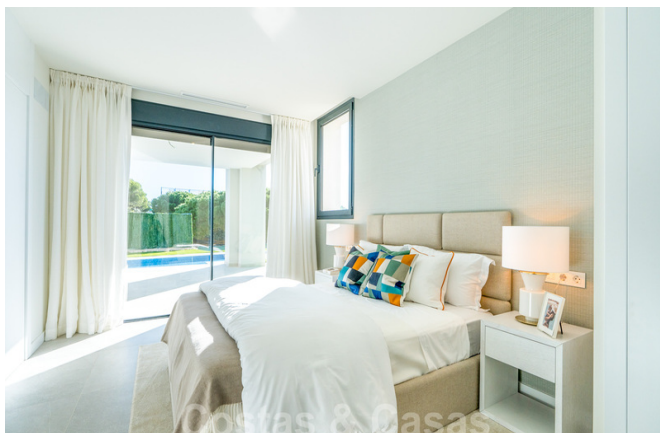

Nuevas casas modernas y espaciosas en primera línea de golf en venta, con impresionantes vistas al Mediterráneo y al golf, Marbella Este
Marbella Area

🏠 Casa - 🏠 Construidos 132 a 144 m² 🏠 de terraza 104 a 107 m² 🛏 3 🚿 3 # Ref. 136924

🏠 855.000 €

Este documento es sólo informativo y puede estar sujeto a errores, omisiones, cambios en el precio o retirada sin previo aviso, y no es parte de ningún contrato. El precio no incluye los costes de compra.