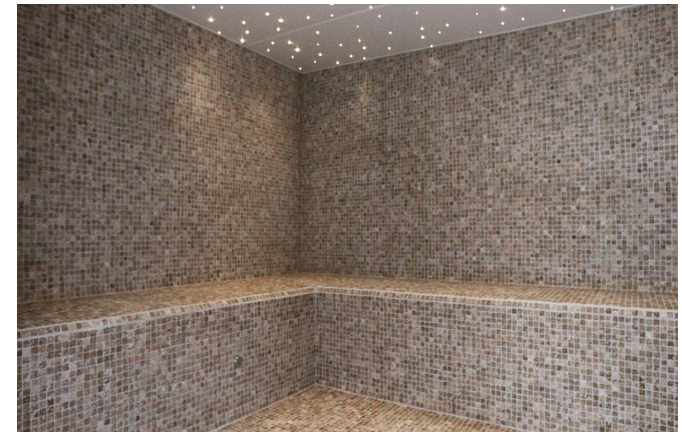

Villa de lujo de diseño contemporáneo en venta en Nueva Andalucía, Marbella

Marbella Area

🏠 Casa 📏 Parcela 1400 m² 🏗️ Construidos 502 m² 🏠 de terraza 448 m² 🛏️ 6 🚿 6 🏠 Ref. 136935

🏠 2.100.000 €

Este documento es sólo informativo y puede estar sujeto a errores, omisiones, cambios en el precio o retirada sin previo aviso, y no es parte de ningún contrato. El precio no incluye los costes de compra.