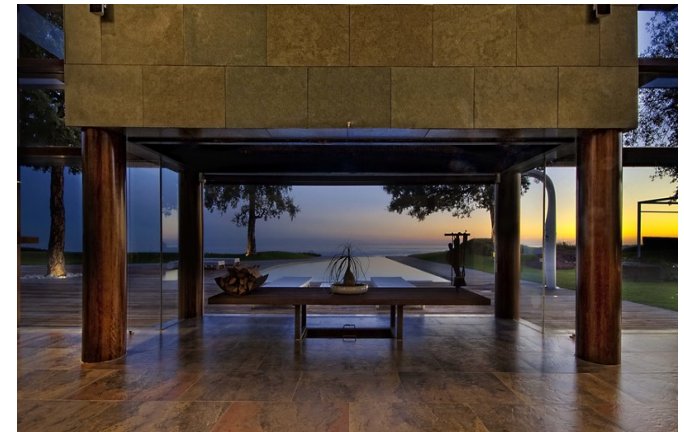

Extraordinaria villa de diseño moderno contemporáneo a la venta, espectaculares vistas al mar, Benalmádena, Costa del Sol

Costa del Sol (other)

🏠 Casa 📏 Parcela 2813 m² 🏠 Construidos 498 m² 🏠 de terraza 273 m² 🚪 5 🚿 4 🏠 Ref. 137860

🏠 4.975.000 €

Este documento es sólo informativo y puede estar sujeto a errores, omisiones, cambios en el precio o retirada sin previo aviso, y no es parte de ningún contrato. El precio no incluye los costes de compra.