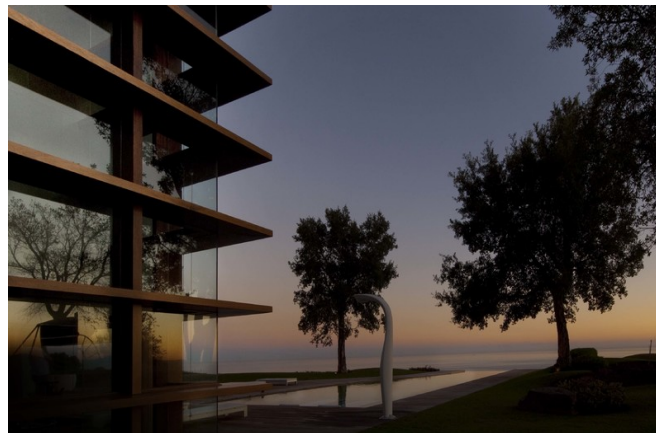

Extraordinaria villa de diseño moderno contemporáneo a la venta, espectaculares vistas al mar, Benalmádena, Costa del Sol

Costa del Sol (other)

🏠 Casa 📏 Parcela 2813 m² 🏠 Construidos 498 m² 🏠 de terraza 273 m² 🛏 5 🚿 4 # Ref. 137860

🏠 4.975.000 €

Este documento es sólo informativo y puede estar sujeto a errores, omisiones, cambios en el precio o retirada sin previo aviso, y no es parte de ningún contrato. El precio no incluye los costes de compra.