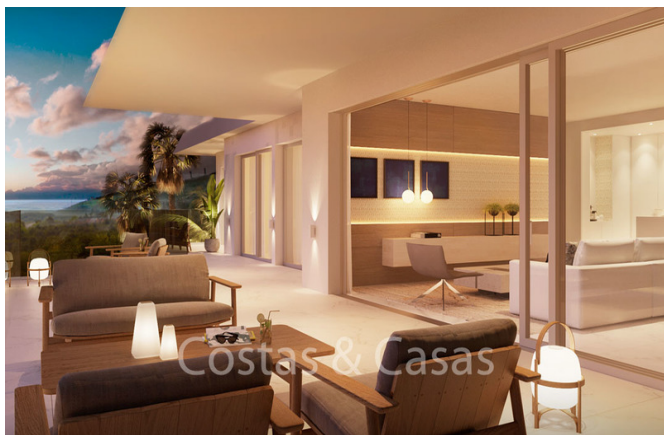

Impresionantes apartamentos de lujo nuevos en venta, con impresionantes vistas al mar y al valle, Benahavis - Marbella

Marbella Area

🏠 Apartamento - 🏠 Construidos 150 a 151 m² 🏠 de terraza 61 a 179 m² 🛏 3 🗺 2 a 3 # Ref. 138853-G

📄 Bajo petición

Este documento es sólo informativo y puede estar sujeto a errores, omisiones, cambios en el precio o retirada sin previo aviso, y no es parte de ningún contrato. El precio no incluye los costes de compra.