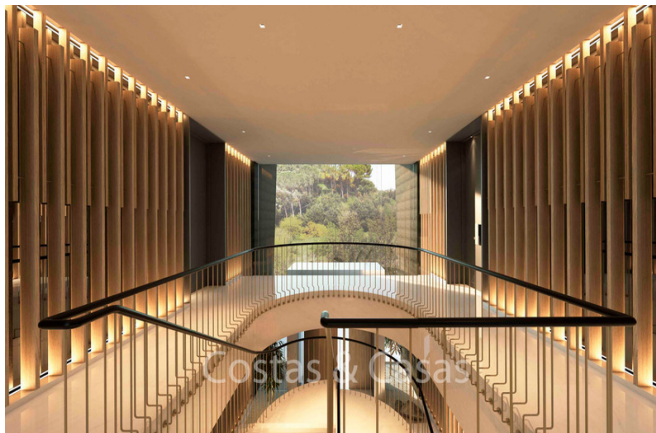

Impresionantes apartamentos de lujo nuevos en venta, con impresionantes vistas al mar y al valle, Benahavis - Marbella

Marbella Area

🏠 Apartamento - 🏠 Construidos 150 a 151 m² 🏠 de terraza 61 a 179 m² 🛏 3 🗺 2 a 3 # Ref. 138853-G

📄 Bajo petición

Este documento es sólo informativo y puede estar sujeto a errores, omisiones, cambios en el precio o retirada sin previo aviso, y no es parte de ningún contrato. El precio no incluye los costes de compra.