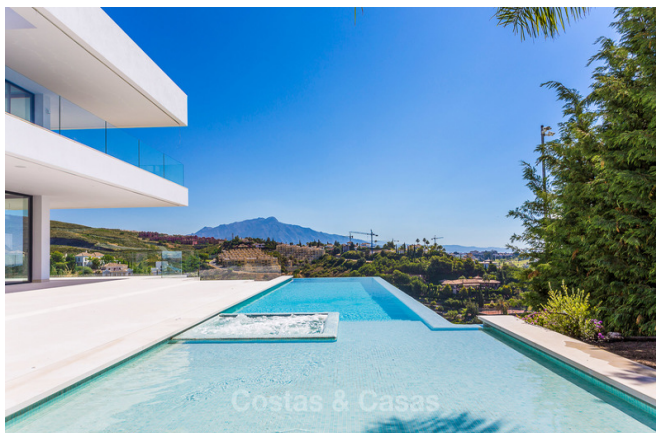

Majestuosa villa moderna con vistas panorámicas al mar en venta, primera línea de golf, Benahavis - Marbella

Marbella Area

🏠 Casa 📏 Parcela 1335 m² 🏠 Construidos 897 m² 🏠 de terraza 377 m² 🛏 5 🚿 5 # Ref. 139024

🏠 3.500.000 €

Este documento es sólo informativo y puede estar sujeto a errores, omisiones, cambios en el precio o retirada sin previo aviso, y no es parte de ningún contrato. El precio no incluye los costes de compra.