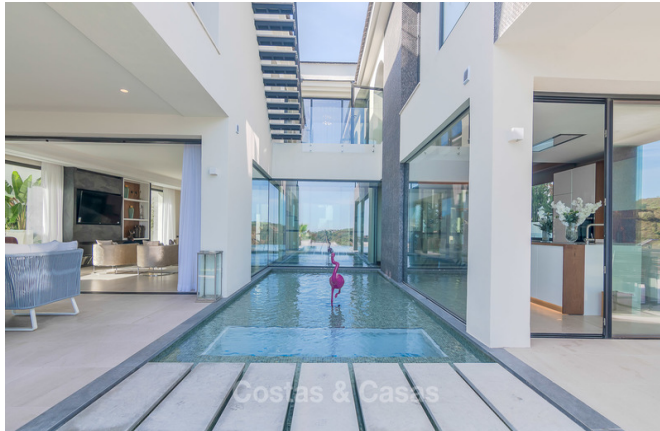

Magnífica villa de diseño de nueva construcción en venta en una exclusiva urbanización, Benahavis - Marbella

Marbella Area

🏠 Casa 📏 Parcela 1107 m² 🏗️ Construidos 628 m² 📐 - 🚪 6 🏠 5 # Ref. 139138

📄 Bajo petición

Este documento es sólo informativo y puede estar sujeto a errores, omisiones, cambios en el precio o retirada sin previo aviso, y no es parte de ningún contrato. El precio no incluye los costes de compra.