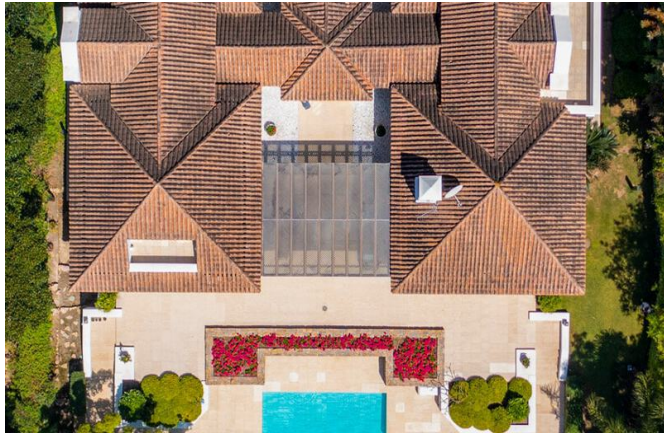

Suntuosa villa de lujo de estilo tradicional con magníficas vistas al mar en venta, Benahavis - Marbella.

Marbella Area

🏠 Casa 📏 Parcela 2160 m² 🏠 Construidos 951 m² 🏠 de terraza 352 m² 🛏 4 a 8 📶 4 a 8 # Ref. 140107

🏠 4.900.000 €

Este documento es sólo informativo y puede estar sujeto a errores, omisiones, cambios en el precio o retirada sin previo aviso, y no es parte de ningún contrato. El precio no incluye los costes de compra.