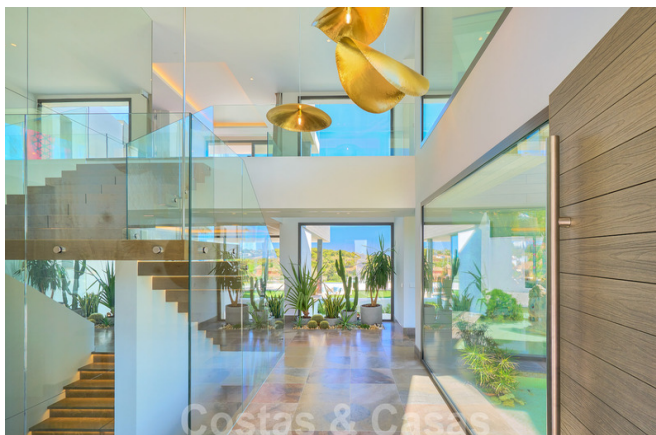

Una obra maestra única, villa de lujo moderna con impresionantes vistas al mar a la venta, en primera línea de golf en un resort de primera clase, Benahavis - Marbella

Marbella Area

🏠 Casa 📏 Parcela 2912 m² 🏠 Construidos 1340 m² 🏠 de terraza 343 m² 🛏 5 🚿 5 # Ref. 148801

🏠 4.900.000 €

Este documento es sólo informativo y puede estar sujeto a errores, omisiones, cambios en el precio o retirada sin previo aviso, y no es parte de ningún contrato. El precio no incluye los costes de compra.