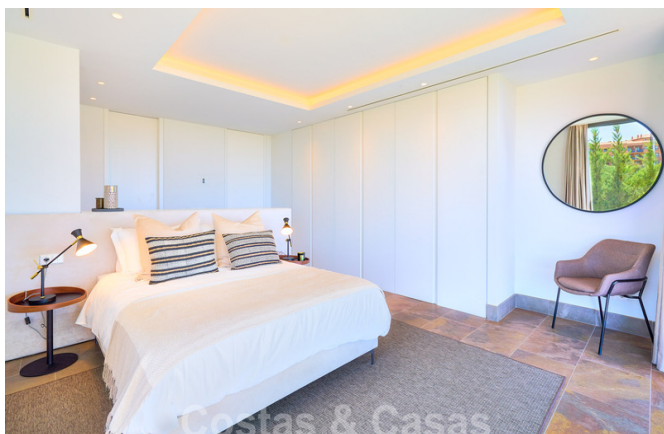

Una obra maestra única, villa de lujo moderna con impresionantes vistas al mar a la venta, en primera línea de golf en un resort de primera clase, Benahavis - Marbella

Marbella Area

🏠 Casa 📏 Parcela 2912 m² 🏠 Construidos 1340 m² 🏠 de terraza 343 m² 🛏 5 🚿 5 # Ref. 148801

🏠 4.900.000 €

Este documento es sólo informativo y puede estar sujeto a errores, omisiones, cambios en el precio o retirada sin previo aviso, y no es parte de ningún contrato. El precio no incluye los costes de compra.