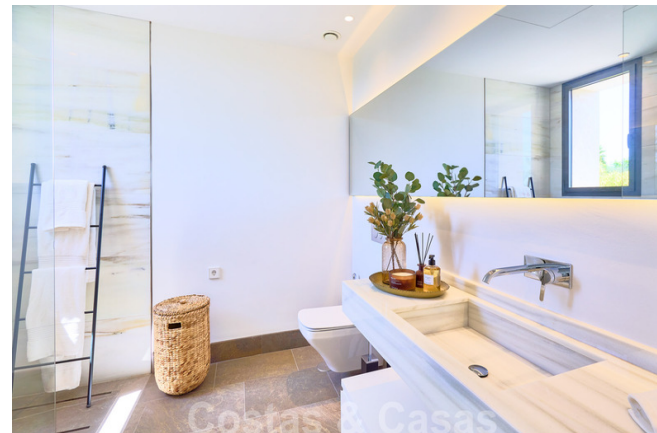

Una obra maestra única, villa de lujo moderna con impresionantes vistas al mar a la venta, en primera línea de golf en un resort de primera clase, Benahavis - Marbella

Marbella Area

🏠 Casa 📏 Parcela 2912 m² 🏠 Construidos 1340 m² 🏠 de terraza 343 m² 🛏 5 🚿 5 # Ref. 148801

🏠 4.900.000 €

Este documento es sólo informativo y puede estar sujeto a errores, omisiones, cambios en el precio o retirada sin previo aviso, y no es parte de ningún contrato. El precio no incluye los costes de compra.