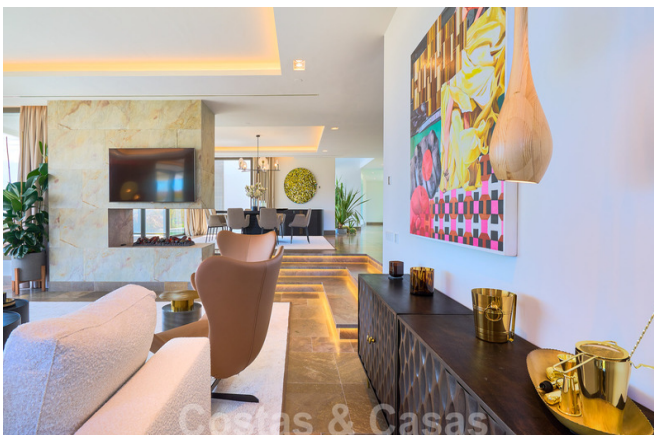

Una obra maestra única, villa de lujo moderna con impresionantes vistas al mar a la venta, en primera línea de golf en un resort de primera clase, Benahavis - Marbella

Marbella Area

🏠 Casa 📏 Parcela 2912 m² 🏠 Construidos 1340 m² 🏠 de terraza 343 m² 🛏 5 🚿 5 # Ref. 148801

🏠 4.900.000 €

Este documento es sólo informativo y puede estar sujeto a errores, omisiones, cambios en el precio o retirada sin previo aviso, y no es parte de ningún contrato. El precio no incluye los costes de compra.