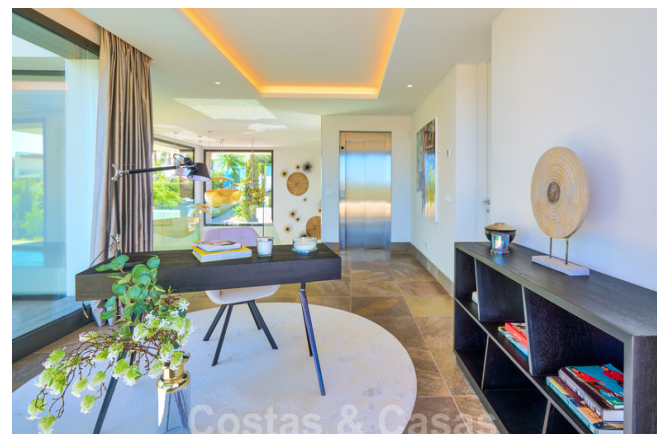

Una obra maestra única, villa de lujo moderna con impresionantes vistas al mar a la venta, en primera línea de golf en un resort de primera clase, Benahavis - Marbella

Marbella Area

🏠 Casa 📏 Parcela 2912 m² 🏠 Construidos 1340 m² 🏠 de terraza 343 m² 🛏 5 🚿 5 # Ref. 148801

🏠 4.900.000 €

Este documento es sólo informativo y puede estar sujeto a errores, omisiones, cambios en el precio o retirada sin previo aviso, y no es parte de ningún contrato. El precio no incluye los costes de compra.