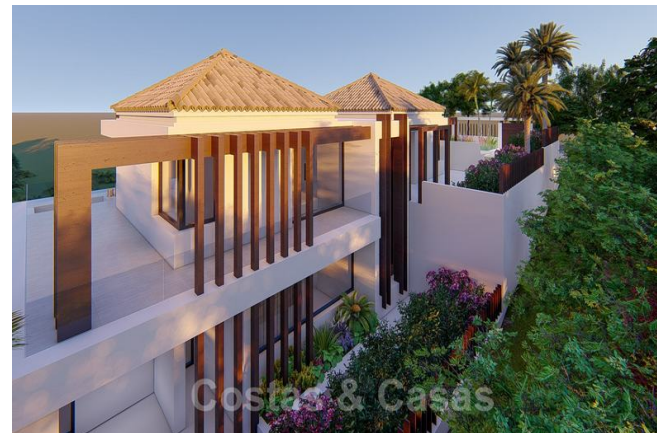

**Espectacular, muy lujosa villa contemporánea con vistas al mar y al golf en venta, Benahavis - Marbella**

Marbella Area

🏠 Casa 📏 Parcela 1462 m<sup>2</sup> 🏠 Construidos 703 m<sup>2</sup> 🏠 de terraza 80 m<sup>2</sup> 🛏 5 🚿 5 # Ref. 150019-P

### DESTACADO:

- En una tranquila y buscada zona residencial de Benahavis
- Sin embargo, cerca de todos los servicios, el golf y los centros comerciales
- Diseño contemporáneo impresionante y llamativo
- Vistas al golf y al mar
- En construcción

### LA VILLA:

- Exquisita, espectacular y llamativa apariencia
- Estilo arquitectónico contemporáneo-moderno con elementos de estilo andaluz
- Beneficiándose de increíbles vistas del mar y el golf
- Muy espaciosa

- Amplias ventanas de suelo a techo, creando un interior aireado y brillante
- Además de una estética impresionante, la villa está construida pensando en la funcionalidad, con materiales de la más alta calidad y con accesorios de lujo.
- Un gran jardín con amplias terrazas, zonas de relax, una gran piscina...
- La distribución en 3 plantas es la siguiente:
  - **Planta baja / principal:** Entrada principal, aseo de invitados y guardarropa. Gran cocina abierta con isla, rincón de desayuno, despensa. Comedor y sala de estar integrados y muy espaciosos. Impresionante piscina con una espectacular cascada. Acceso directo a una terraza muy espaciosa con un comedor exterior por un lado y una terraza para sentarse por el otro lado.
  - **Piso superior:** Escaleras y distribuidor. Amplia suite del dormitorio principal con vestidor y acceso directo a una muy amplia terraza que rodea todo el piso superior. 2 dormitorios en suite con acceso a la mencionada terraza.
  - **Planta baja / sótano:** 2 dormitorios en suite. Cuarto de baño. Escalera. Una gran habitación abierta que puede ser utilizada para dormitorios adicionales, gimnasio, home cinema. Acceso al jardín y a la piscina. Amplia zona chill out junto a la piscina.