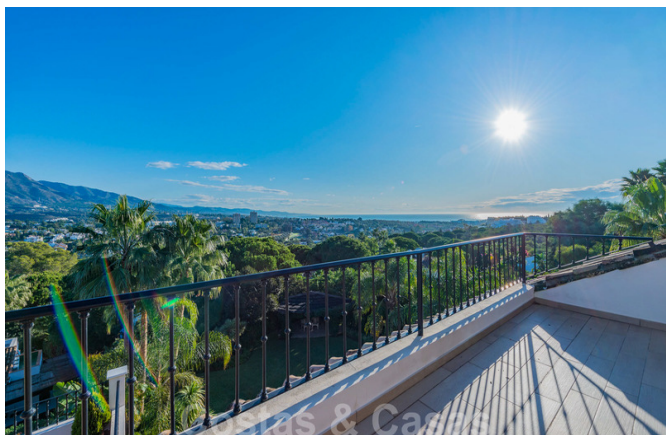

Gran villa de lujo en venta con impresionantes vistas panorámicas sobre el valle del golf, las montañas y el mar Mediterráneo en Nueva Andalucía, Marbella

Marbella Area

🏠 Casa 📏 Parcela 1474 m² 🏠 Construidos 964 m² 🏠 - 🛏 6 🚿 8 # Ref. 152008

🏠 2.350.000 €

Este documento es sólo informativo y puede estar sujeto a errores, omisiones, cambios en el precio o retirada sin previo aviso, y no es parte de ningún contrato. El precio no incluye los costes de compra.