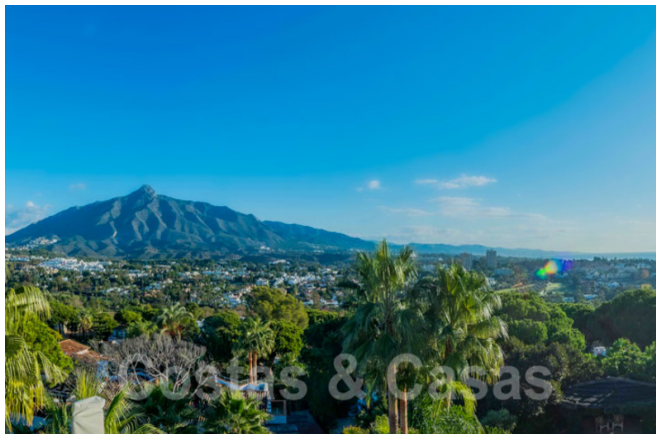

Gran villa de lujo en venta con impresionantes vistas panorámicas sobre el valle del golf, las montañas y el mar Mediterráneo en Nueva Andalucía, Marbella

Marbella Area

🏠 Casa 📏 Parcela 1474 m² 🏠 Construidos 964 m² 🏠 - 🛏 6 🚿 8 # Ref. 152008

🏠 2.350.000 €

Este documento es sólo informativo y puede estar sujeto a errores, omisiones, cambios en el precio o retirada sin previo aviso, y no es parte de ningún contrato. El precio no incluye los costes de compra.