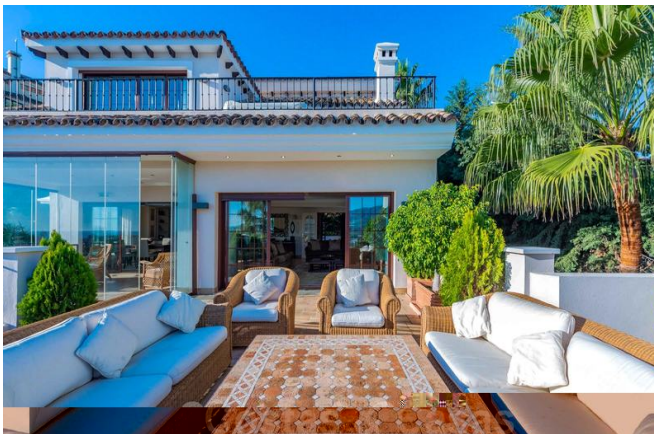

Gran villa de lujo en venta con impresionantes vistas panorámicas sobre el valle del golf, las montañas y el mar Mediterráneo en Nueva Andalucía, Marbella

Marbella Area

🏠 Casa 📏 Parcela 1474 m² 🏠 Construidos 964 m² 📏 - 🏠 6 🏠 8 # Ref. 152008

🏠 2.350.000 €

Este documento es sólo informativo y puede estar sujeto a errores, omisiones, cambios en el precio o retirada sin previo aviso, y no es parte de ningún contrato. El precio no incluye los costes de compra.