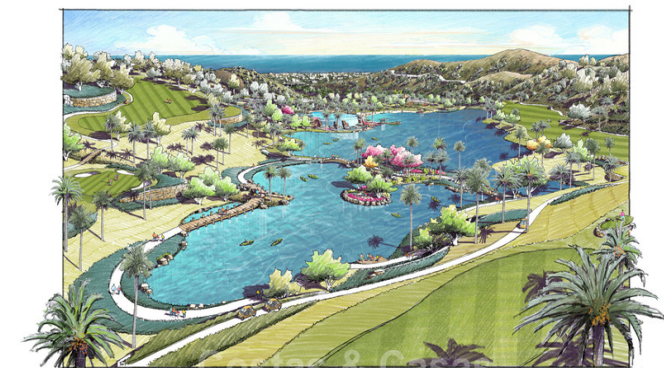

Nuevas y modernas villas de lujo en venta con espectaculares vistas al campo de golf, al lago y al Mediterráneo, en un complejo cerrado de naturaleza y golf en Benahavis - Marbella

Marbella Area

Casa Parcela 2406 m² Construidos 498 a 552 m² de terraza 88 a 161 m² 3 a 4 3 a 4 Ref. 148415-P 6.995.000 €

Este documento es sólo informativo y puede estar sujeto a errores, omisiones, cambios en el precio o retirada sin previo aviso, y no es parte de ningún contrato. El precio no incluye los costes de compra.