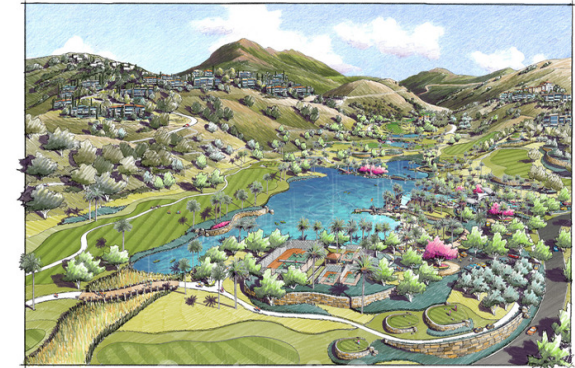

Nuevas y modernas villas de lujo en venta con espectaculares vistas al campo de golf, al lago y al Mediterráneo, en un complejo cerrado de naturaleza y golf en Benahavis - Marbella

Marbella Area

Casa Parcela 2406 m² Construidos 498 a 552 m² de terraza 88 a 161 m² 3 a 4 3 a 4 Ref. 148415-P **6.995.000 €**

Este documento es sólo informativo y puede estar sujeto a errores, omisiones, cambios en el precio o retirada sin previo aviso, y no es parte de ningún contrato. El precio no incluye los costes de compra.