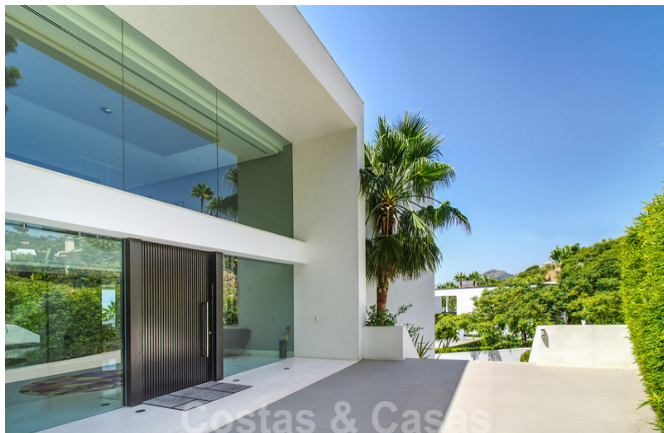

Lista para mudarse exclusiva villa de lujo moderna en venta en Benahavis - Marbella con impresionantes vistas abiertas sobre el golf y el mar

Marbella Area

🏠 Casa 📏 Parcela 3080 m² 🏠 Construidos 950 m² 🏠 de terraza 300 m² 🛏 6 a 7 🗺 6 a 7 # Ref. 152257

🏠 5.800.000 €

Este documento es sólo informativo y puede estar sujeto a errores, omisiones, cambios en el precio o retirada sin previo aviso, y no es parte de ningún contrato. El precio no incluye los costes de compra.