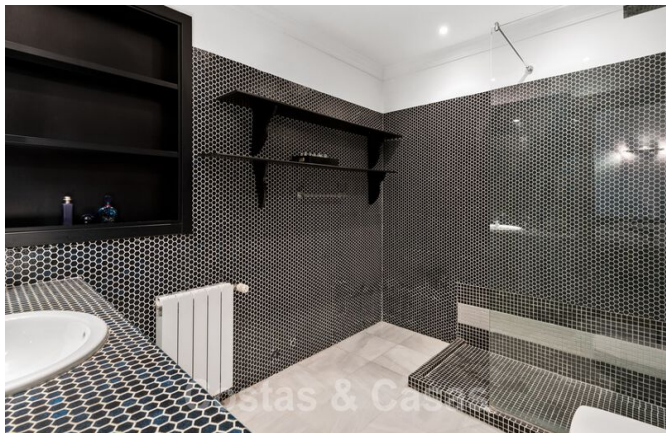

Romántica villa en primera línea de golf en venta en Nueva Andalucía, Marbella con impresionantes vistas al campo de golf

Marbella Area

🏠 Casa 📏 Parcela 1643 m² 🏠 Construidos 660 m² 🏠 de terraza 84 m² 🛏 6 🚿 5 # Ref. 152290

🏠 3.350.000 €

Este documento es sólo informativo y puede estar sujeto a errores, omisiones, cambios en el precio o retirada sin previo aviso, y no es parte de ningún contrato. El precio no incluye los costes de compra.