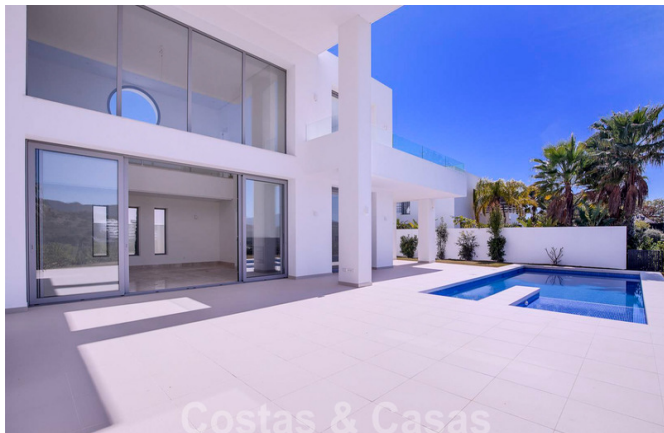

Lista para entrar a vivir, nueva y moderna villa de lujo en venta en Marbella - Benahavis en una urbanización segura

Marbella Area

🏠 Casa 📏 Parcela 1000 m² 🏠 Construidos 350 m² 🏠 de terraza 45 m² 🛏 5 🚿 4 # Ref. 152310

Villa de lujo moderna en venta en una zona residencial cerrada en Marbella - Benahavis

A DESTACAR

- Nueva villa moderna
- Orientado al suroeste
- Hermosa vista a la montaña y al golf
- Ubicado en una zona residencial privada cerrada y segura
- Listo para entrar a vivir

LA VILLA

- **Villa de nueva construcción diseñada con estilo moderno.**
- **Orientado al suroeste**
- Entrada para varios coches
- **Amplias terrazas cubiertas y abiertas**
- **Jardín llano y piscina**
- **Sala y comedor con techos altos y chimenea.**
- **Mucha luz y una hermosa vista a través de las ventanas de doble altura.**
- **Galería de vidrio y una gran ventana redonda.**
- **Cocina abierta moderna** totalmente equipada con isla de cocina y barra de desayuno y electrodomésticos Bosch
- Un total de 4 dormitorios y 3 baños
- Arriba, encontrará la suite principal y una terraza privada y el cuarto dormitorio en suite.
- En la planta baja se encuentra el lavadero y una **sala multifuncional con entrada propia.**
- Suelos de mármol beige
- Aire acondicionado para frío y calor.