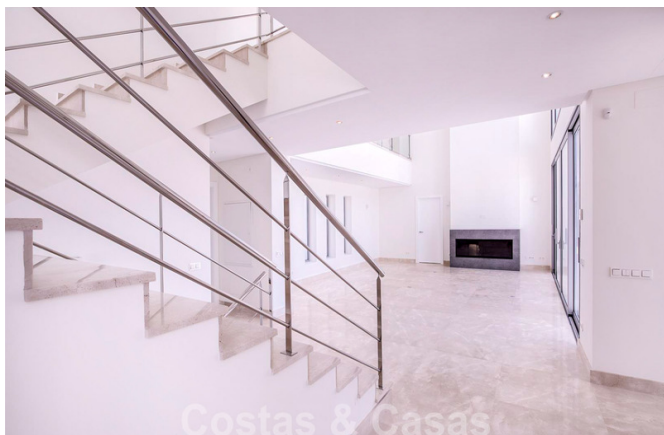

Lista para entrar a vivir, nueva y moderna villa de lujo en venta en Marbella - Benahavis en una urbanización segura

Marbella Area

Casa Parcela 1000 m² Construidos 350 m² de terraza 45 m² 5 4 # Ref. 152310

2.200.000 €

Este documento es sólo informativo y puede estar sujeto a errores, omisiones, cambios en el precio o retirada sin previo aviso, y no es parte de ningún contrato. El precio no incluye los costes de compra.