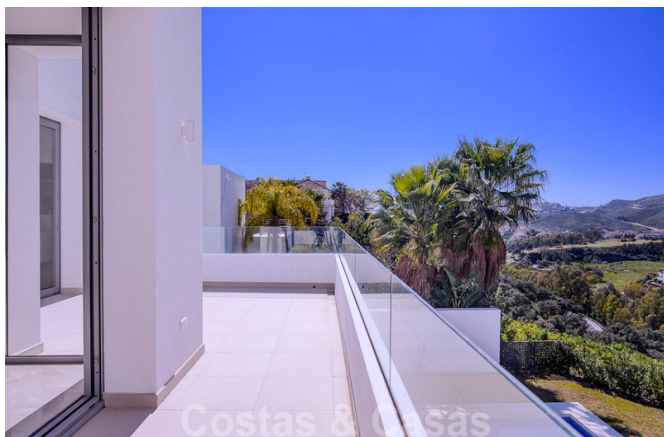

Lista para entrar a vivir, nueva y moderna villa de lujo en venta en Marbella - Benahavis en una urbanización segura

Marbella Area

🏠 Casa 📏 Parcela 1000 m² 🏠 Construidos 350 m² 🏠 de terraza 45 m² 🛏 5 🚿 4 # Ref. 152310

🏠 2.200.000 €

Este documento es sólo informativo y puede estar sujeto a errores, omisiones, cambios en el precio o retirada sin previo aviso, y no es parte de ningún contrato. El precio no incluye los costes de compra.