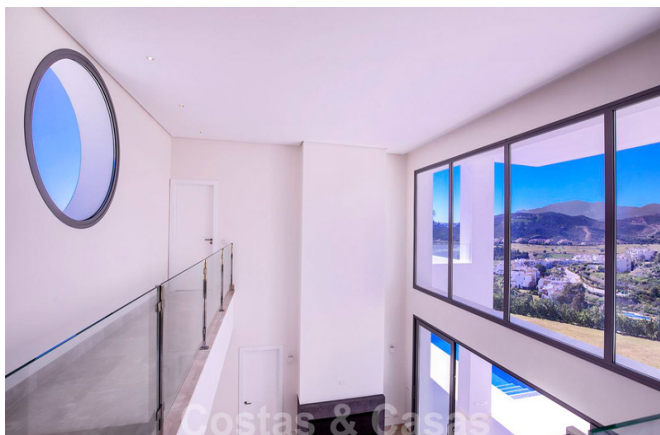

Lista para entrar a vivir, nueva y moderna villa de lujo en venta en Marbella - Benahavis en una urbanización segura

Marbella Area

Casa Parcela 1000 m² Construidos 350 m² de terraza 45 m² 5 4 # Ref. 152310

2.200.000 €

Este documento es sólo informativo y puede estar sujeto a errores, omisiones, cambios en el precio o retirada sin previo aviso, y no es parte de ningún contrato. El precio no incluye los costes de compra.