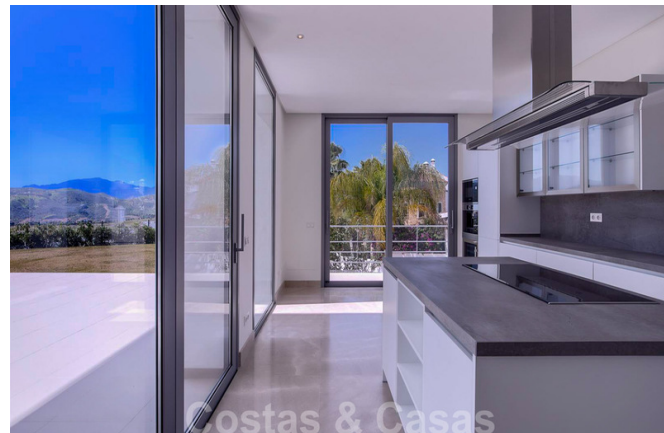

Lista para entrar a vivir, nueva y moderna villa de lujo en venta en Marbella - Benahavis en una urbanización segura

Marbella Area

Casa Parcela 1000 m² Construidos 350 m² de terraza 45 m² 5 4 # Ref. 152310

2.200.000 €

Este documento es sólo informativo y puede estar sujeto a errores, omisiones, cambios en el precio o retirada sin previo aviso, y no es parte de ningún contrato. El precio no incluye los costes de compra.