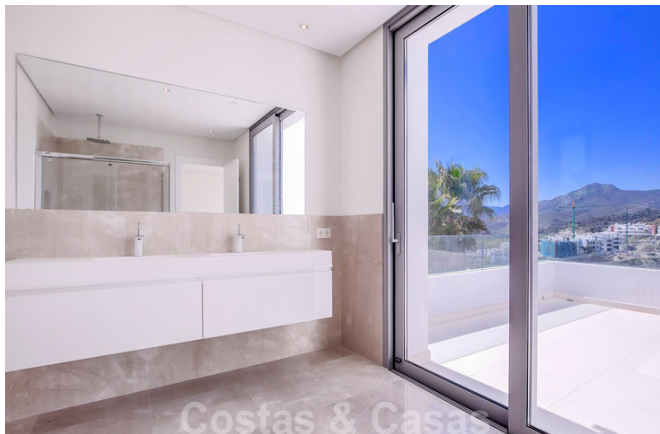

Lista para entrar a vivir, nueva y moderna villa de lujo en venta en Marbella - Benahavis en una urbanización segura

Marbella Area

🏠 Casa 📏 Parcela 1000 m² 🏠 Construidos 350 m² 🏠 de terraza 45 m² 🛏 5 🚿 4 # Ref. 152310

🏠 2.200.000 €

Este documento es sólo informativo y puede estar sujeto a errores, omisiones, cambios en el precio o retirada sin previo aviso, y no es parte de ningún contrato. El precio no incluye los costes de compra.