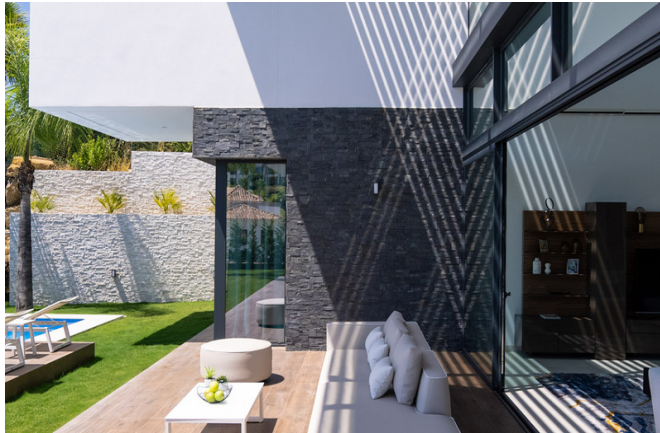

Lista para entrar a vivir, nueva villa de diseño moderno con impresionantes vistas en venta en Marbella - Benahavis

Marbella Area

🏠 Casa 📏 Parcela 1285 m² 🏠 Construidos 496 m² 🏠 de terraza 133 m² 🛏 5 🚿 5 # Ref. 152336

🏠 3.300.000 €

Este documento es sólo informativo y puede estar sujeto a errores, omisiones, cambios en el precio o retirada sin previo aviso, y no es parte de ningún contrato. El precio no incluye los costes de compra.