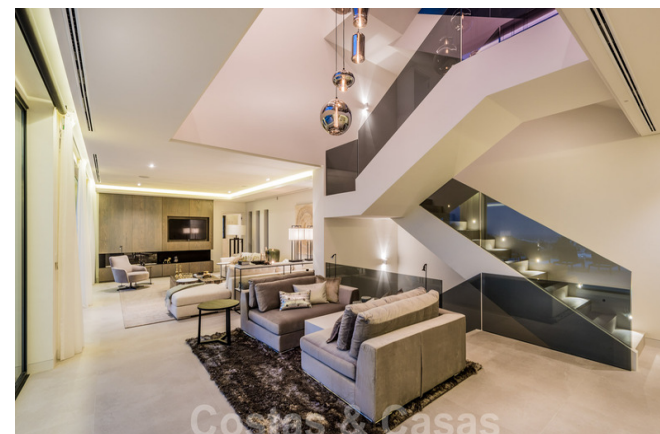

Villa de lujo en venta lista para entrar a vivir con impresionantes vistas al golf, en una prestigiosa zona en Benahavis - Marbella

Marbella Area

🏠 Casa 📏 Parcela 1360 m² 🏠 Construidos 842 m² 📏 - 🛏 7 🚿 7 # Ref. 152381

🏠 4.500.000 €

Este documento es sólo informativo y puede estar sujeto a errores, omisiones, cambios en el precio o retirada sin previo aviso, y no es parte de ningún contrato. El precio no incluye los costes de compra.