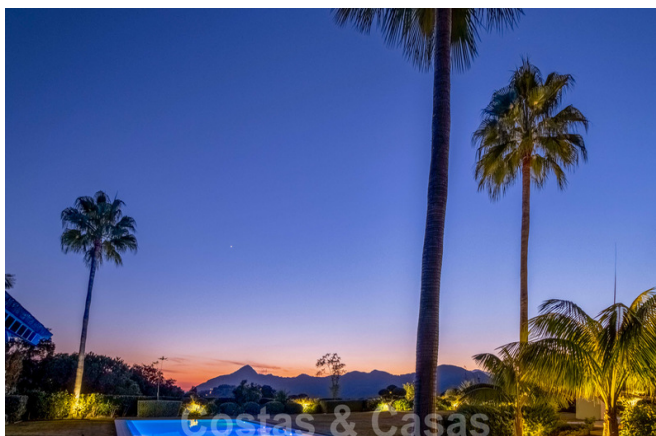

Villa lujosa y contemporánea en venta de primera línea de golf con impresionantes vistas en el exclusivo complejo La Zagaleta, Benahavis - Marbella

Marbella Area

🏠 Casa 📏 Parcela 3743 m² 🏠 Construidos 1160 m² 🏠 de terraza 190 m² 🛏 6 🚿 8 # Ref. 152521

🏠 5.995.000 €

Este documento es sólo informativo y puede estar sujeto a errores, omisiones, cambios en el precio o retirada sin previo aviso, y no es parte de ningún contrato. El precio no incluye los costes de compra.