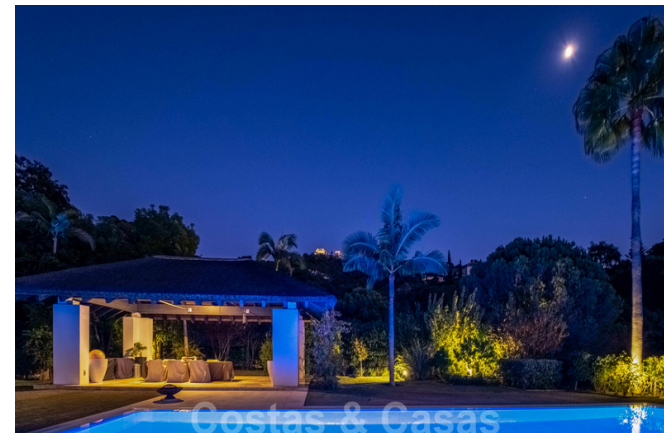

Villa lujosa y contemporánea en venta de primera línea de golf con impresionantes vistas en el exclusivo complejo La Zagaleta, Benahavis - Marbella

Marbella Area

🏠 Casa 📏 Parcela 3743 m² 🏠 Construidos 1160 m² 🏠 de terraza 190 m² 🛏 6 🚿 8 # Ref. 152521

🏠 5.995.000 €

Este documento es sólo informativo y puede estar sujeto a errores, omisiones, cambios en el precio o retirada sin previo aviso, y no es parte de ningún contrato. El precio no incluye los costes de compra.