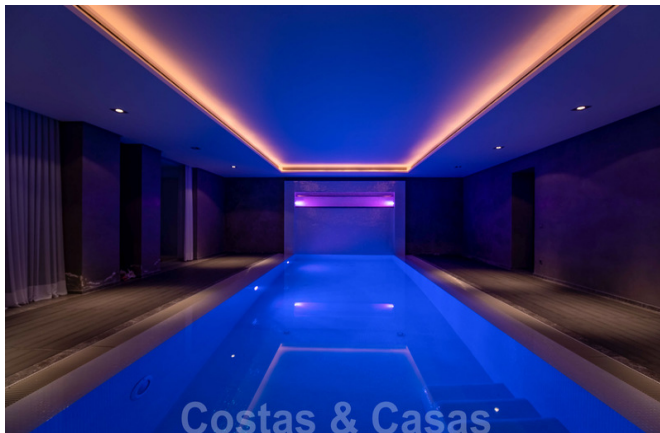

Villa lujosa y contemporánea en venta de primera línea de golf con impresionantes vistas en el exclusivo complejo La Zagaleta, Benahavis - Marbella

Marbella Area

🏠 Casa 📏 Parcela 3743 m² 🏠 Construidos 1160 m² 🏠 de terraza 190 m² 🛏 6 🚿 8 # Ref. 152521

🏠 5.995.000 €

Este documento es sólo informativo y puede estar sujeto a errores, omisiones, cambios en el precio o retirada sin previo aviso, y no es parte de ningún contrato. El precio no incluye los costes de compra.