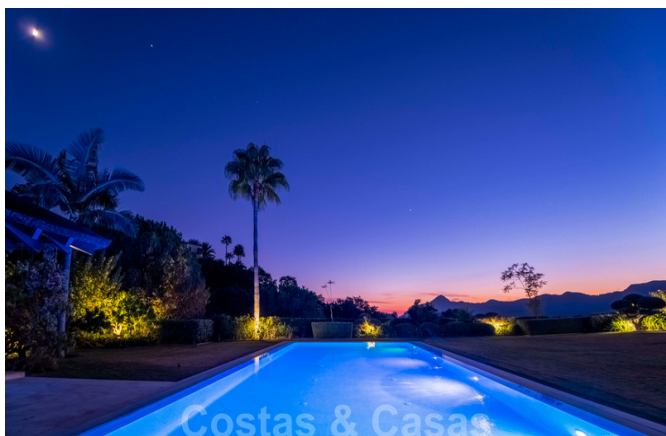

Villa lujosa y contemporánea en venta de primera línea de golf con impresionantes vistas en el exclusivo complejo La Zagaleta, Benahavis - Marbella

Marbella Area

🏠 Casa 📏 Parcela 3743 m² 🏠 Construidos 1160 m² 🏠 de terraza 190 m² 🛏 6 🚿 8 # Ref. 152521

🏠 5.995.000 €

Este documento es sólo informativo y puede estar sujeto a errores, omisiones, cambios en el precio o retirada sin previo aviso, y no es parte de ningún contrato. El precio no incluye los costes de compra.