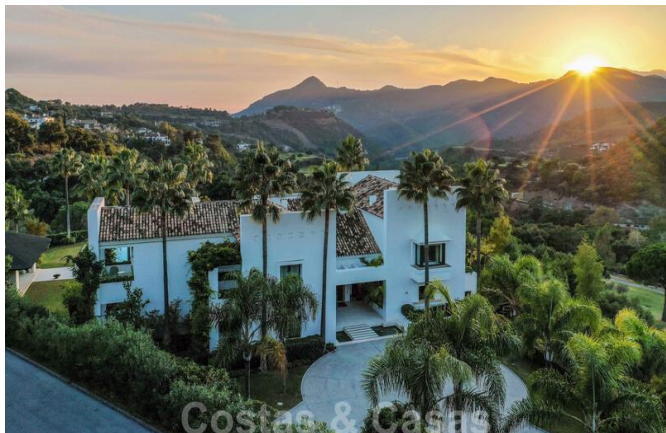

Villa lujosa y contemporánea en venta de primera línea de golf con impresionantes vistas en el exclusivo complejo La Zagaleta, Benahavis - Marbella

Marbella Area

🏠 Casa 📏 Parcela 3743 m² 🏠 Construidos 1160 m² 🏠 de terraza 190 m² 🛏 6 🚿 8 # Ref. 152521

🏠 5.995.000 €

Este documento es sólo informativo y puede estar sujeto a errores, omisiones, cambios en el precio o retirada sin previo aviso, y no es parte de ningún contrato. El precio no incluye los costes de compra.