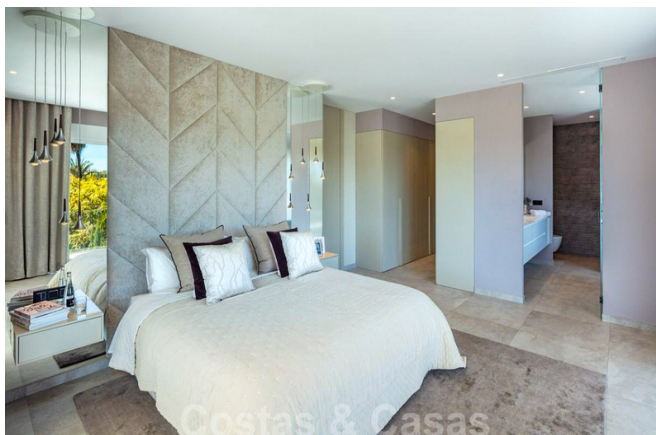

Villa contemporánea y moderna en venta en Nueva Andalucía, Marbella

Marbella Area

🏠 Casa 📏 Parcela 1100 m² 🏠 Construidos 441 m² 🏠 de terraza 250 m² 🛏 5 🏠 5 # Ref. 152538

🏠 3.350.000 €

Este documento es sólo informativo y puede estar sujeto a errores, omisiones, cambios en el precio o retirada sin previo aviso, y no es parte de ningún contrato. El precio no incluye los costes de compra.