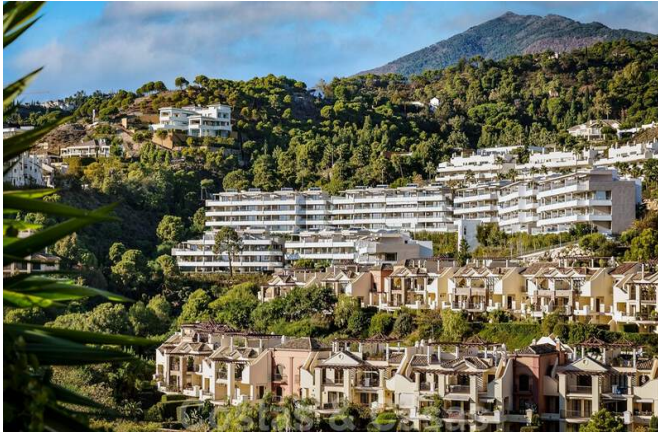

Moderno y contemporáneo ático en venta con vistas panorámicas al valle y al mar en la exclusiva Benahavis - Marbella

Marbella Area

Apartamento - Construidos 162 m² de terraza 139 m² 3 3 Ref. 152476

Bajo petición

Este documento es sólo informativo y puede estar sujeto a errores, omisiones, cambios en el precio o retirada sin previo aviso, y no es parte de ningún contrato. El precio no incluye los costes de compra.