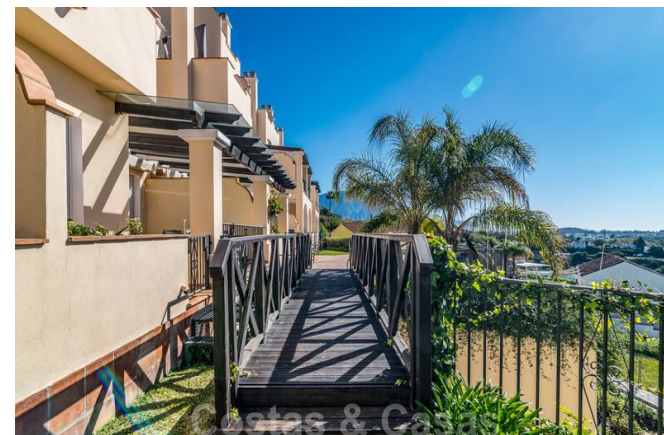

Lujoso ático dúplex en venta con vistas panorámicas al mar en Benahavis – Marbella

Marbella Area

🏠 Apartamento - 🏠 Construidos 190 m² 🏠 de terraza 35 m² 🛏 3 🚿 3 # Ref. 153421

🏠 645.000 €

Este documento es sólo informativo y puede estar sujeto a errores, omisiones, cambios en el precio o retirada sin previo aviso, y no es parte de ningún contrato. El precio no incluye los costes de compra.