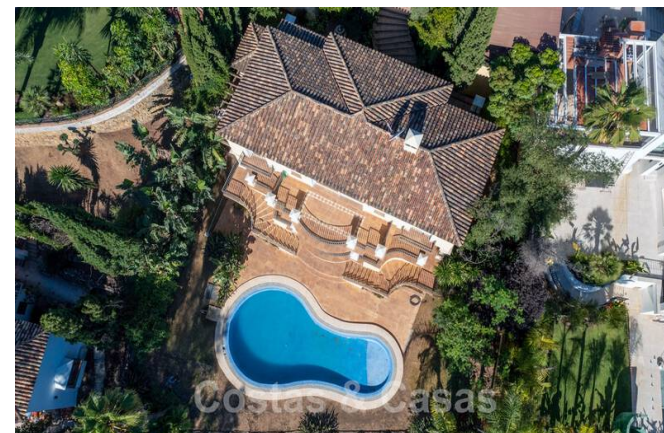

Clásica villa de lujo en venta en urbanización cerrada y en primera línea de golf con impresionantes vistas al campo de golf La Quinta, Benahavis - Marbella

Marbella Area

Casa Parcela 1050 m² Construidos 579 m² - 6 5 # Ref. 155325

Bajo petición