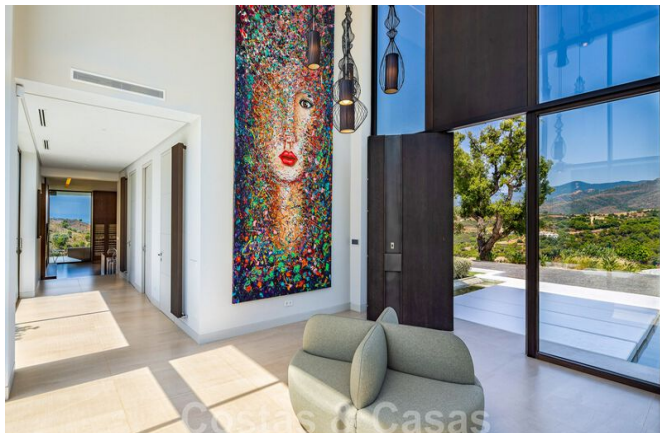

Fenomenal villa de lujo contemporánea en venta, directamente en el campo de golf con vistas al mar en un resort de golf en Marbella - Benahavis
Marbella Area

🏠 Casa 📏 Parcela 6000 m² 🏗️ Construidos 1370 m² 🏠 de terraza 615 m² 🛏️ 6 🚿 9 # Ref. 155365

🏠 9.500.000 €

Este documento es sólo informativo y puede estar sujeto a errores, omisiones, cambios en el precio o retirada sin previo aviso, y no es parte de ningún contrato. El precio no incluye los costes de compra.