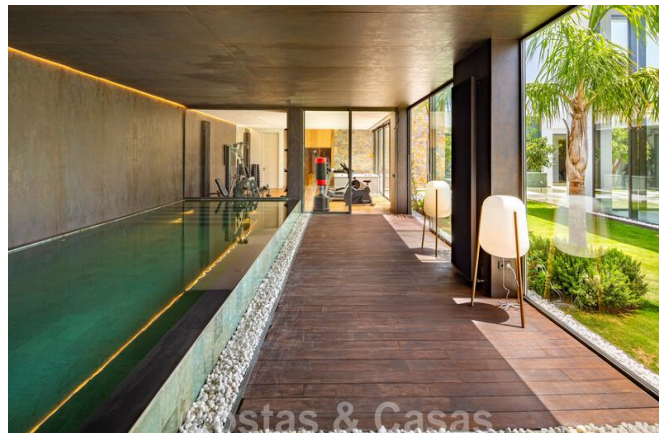

Fenomenal villa de lujo contemporánea en venta, directamente en el campo de golf con vistas al mar en un resort de golf en Marbella - Benahavis
Marbella Area

🏠 Casa 📏 Parcela 6000 m² 🏗️ Construidos 1370 m² 🏠 de terraza 615 m² 🛏️ 6 🚿 9 # Ref. 155365

🏠 9.500.000 €

Este documento es sólo informativo y puede estar sujeto a errores, omisiones, cambios en el precio o retirada sin previo aviso, y no es parte de ningún contrato. El precio no incluye los costes de compra.