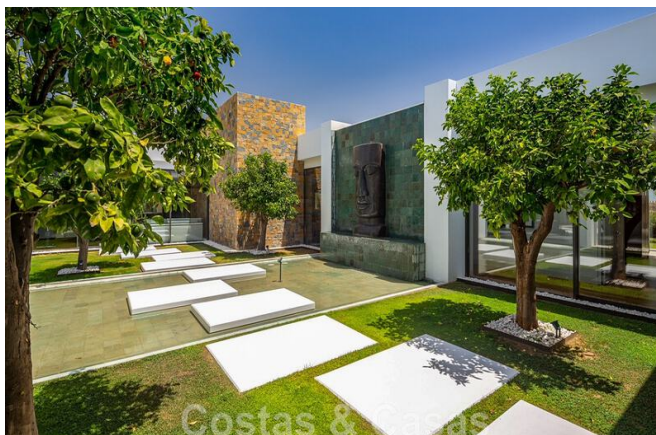

Fenomenal villa de lujo contemporánea en venta, directamente en el campo de golf con vistas al mar en un resort de golf en Marbella - Benahavis
Marbella Area

Casa Parcela 6000 m² Construidos 1370 m² de terraza 615 m² 6 9 Ref. 155365

9.500.000 €

Este documento es sólo informativo y puede estar sujeto a errores, omisiones, cambios en el precio o retirada sin previo aviso, y no es parte de ningún contrato. El precio no incluye los costes de compra.