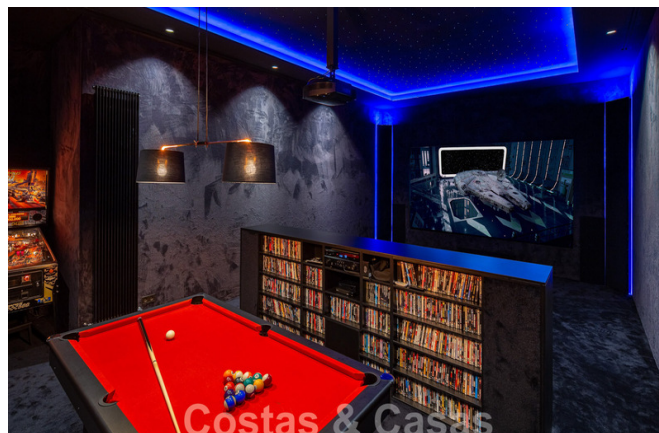

Fenomenal villa de lujo contemporánea en venta, directamente en el campo de golf con vistas al mar en un resort de golf en Marbella - Benahavis
Marbella Area

🏠 Casa 📏 Parcela 6000 m² 🏗️ Construidos 1370 m² 🏠 de terraza 615 m² 🛏️ 6 🚿 9 # Ref. 155365

🏠 9.500.000 €

Este documento es sólo informativo y puede estar sujeto a errores, omisiones, cambios en el precio o retirada sin previo aviso, y no es parte de ningún contrato. El precio no incluye los costes de compra.