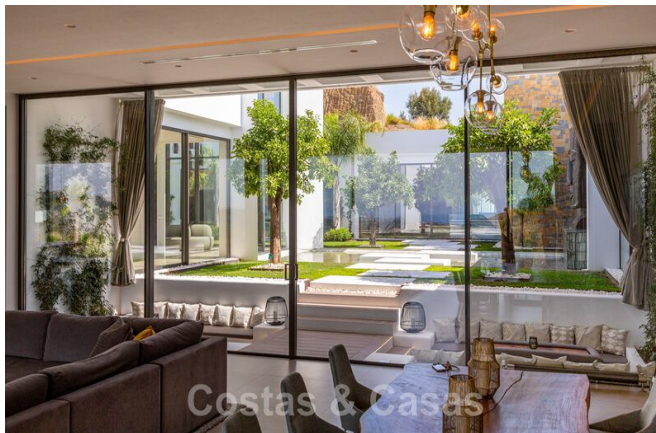

Fenomenal villa de lujo contemporánea en venta, directamente en el campo de golf con vistas al mar en un resort de golf en Marbella - Benahavis
Marbella Area

🏠 Casa 📏 Parcela 6000 m² 🏠 Construidos 1370 m² 🏠 de terraza 615 m² 🛏 6 🗺 9 # Ref. 155365

🏠 9.500.000 €

Este documento es sólo informativo y puede estar sujeto a errores, omisiones, cambios en el precio o retirada sin previo aviso, y no es parte de ningún contrato. El precio no incluye los costes de compra.