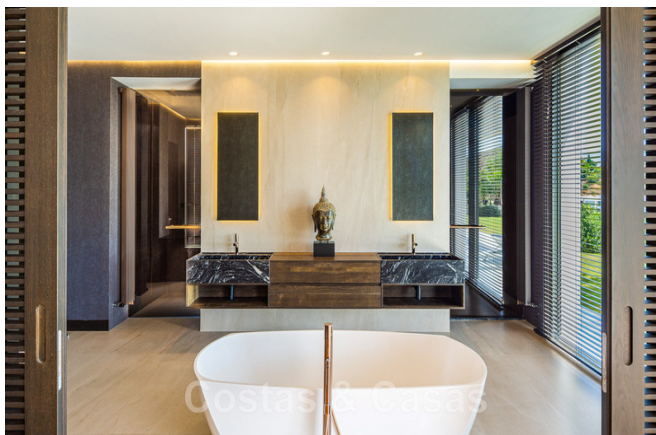

Fenomenal villa de lujo contemporánea en venta, directamente en el campo de golf con vistas al mar en un resort de golf en Marbella - Benahavis
Marbella Area

🏠 Casa 📏 Parcela 6000 m² 🏠 Construidos 1370 m² 🏠 de terraza 615 m² 🛏 6 🗺 9 # Ref. 155365

🏠 9.500.000 €

Este documento es sólo informativo y puede estar sujeto a errores, omisiones, cambios en el precio o retirada sin previo aviso, y no es parte de ningún contrato. El precio no incluye los costes de compra.