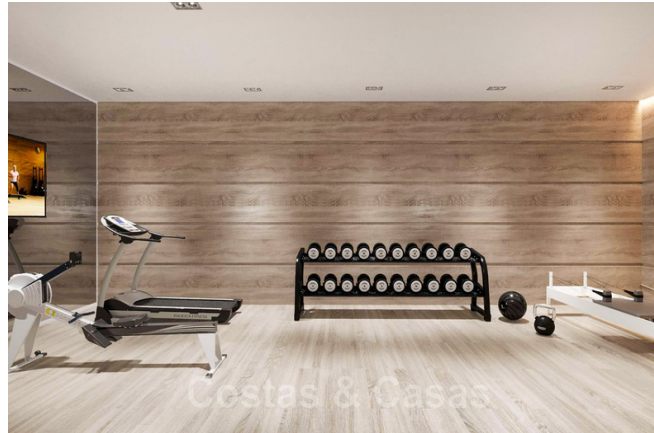

Se vende villa de lujo mediterránea de estilo ibicenco, ubicada en una zona residencial de alta categoría en el corazón de Nueva Andalucía, Marbella

Marbella Area

🏠 Casa 📏 Parcela 2764 m² 🏠 Construidos 1176 m² 📏 - 🛏 6 🚿 6 # Ref. 155360

🏠 12.500.000 €