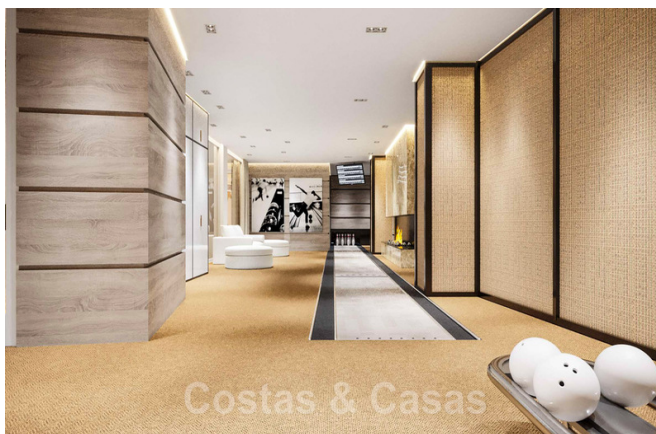

Se vende villa de lujo mediterránea de estilo ibicenco, ubicada en una zona residencial de alta categoría en el corazón de Nueva Andalucía, Marbella

Marbella Area

🏠 Casa 📏 Parcela 2764 m² 🏠 Construidos 1176 m² 📏 - 🛏 6 🚿 6 # Ref. 155360

🏠 12.500.000 €

Este documento es sólo informativo y puede estar sujeto a errores, omisiones, cambios en el precio o retirada sin previo aviso, y no es parte de ningún contrato. El precio no incluye los costes de compra.