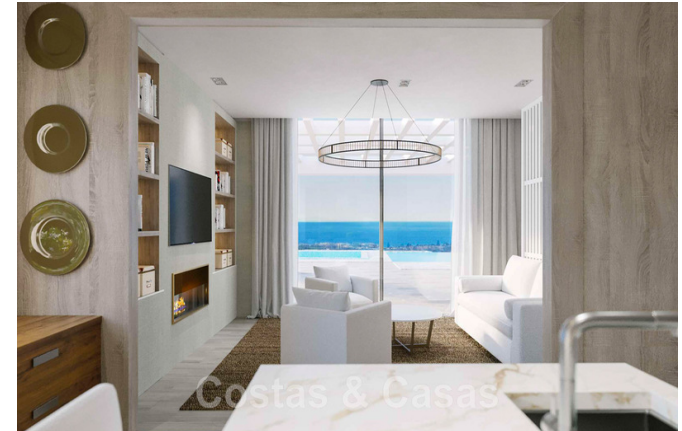

Se vende villa de lujo mediterránea de estilo ibicenco, ubicada en una zona residencial de alta categoría en el corazón de Nueva Andalucía, Marbella

Marbella Area

🏠 Casa 📏 Parcela 2764 m² 🏠 Construidos 1176 m² 📏 - 🛏 6 🗺 6 # Ref. 155360

🏠 12.500.000 €

Este documento es sólo informativo y puede estar sujeto a errores, omisiones, cambios en el precio o retirada sin previo aviso, y no es parte de ningún contrato. El precio no incluye los costes de compra.