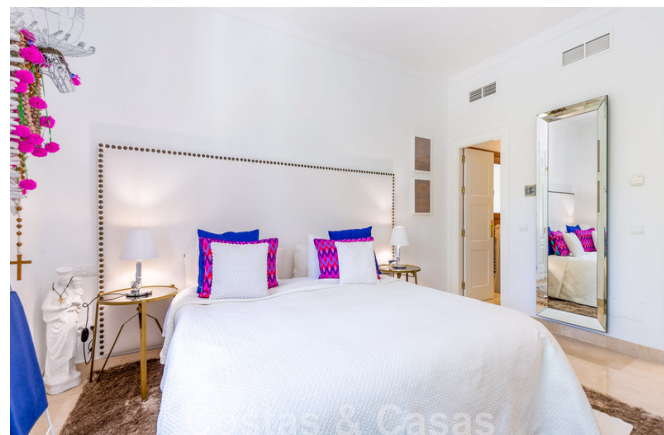

Exclusiva villa de lujo mediterránea en venta con vistas al campo de golf en la codiciada zona residencial de La Quinta, Benahavís - Marbella
Marbella Area

🏠 Casa 📏 Parcela 1008 m² 🏠 Construidos 370 m² 🏠 - 🛏 4 🚿 4 # Ref. 155590

🏠 2.350.000 €

Este documento es sólo informativo y puede estar sujeto a errores, omisiones, cambios en el precio o retirada sin previo aviso, y no es parte de ningún contrato. El precio no incluye los costes de compra.