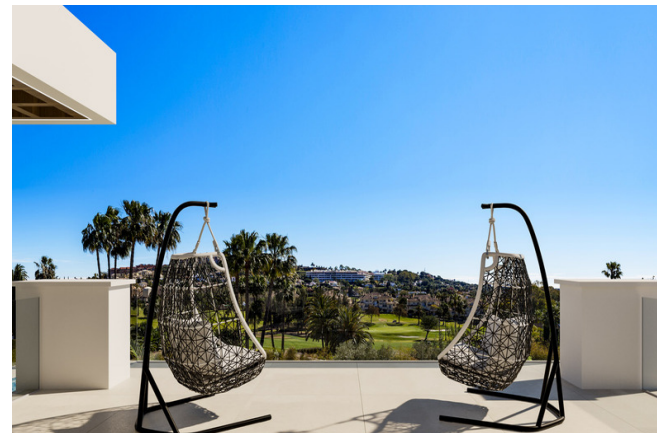

2 Magistrales villas de lujo en venta, en primera línea de Los Flamingos Golf en Marbella - Benahavis

Marbella Area

🏠 Casa 📏 Parcela 1600 m² 🏗️ Construidos 650 m² 📄 - 🚪 5 📶 - 🏠 # Ref. 155635-P

📄 5.900.000 €

Este documento es sólo informativo y puede estar sujeto a errores, omisiones, cambios en el precio o retirada sin previo aviso, y no es parte de ningún contrato. El precio no incluye los costes de compra.