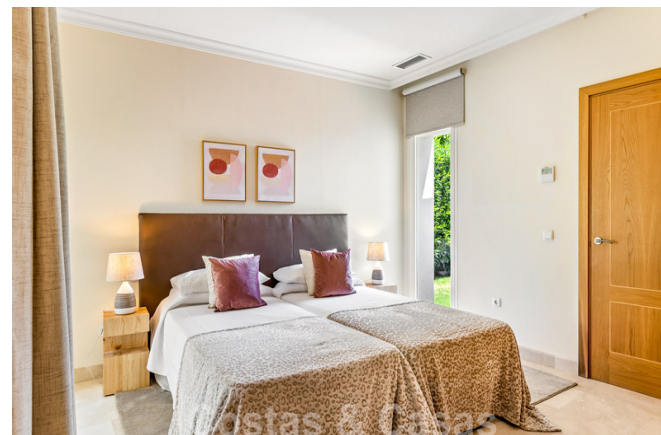

Amplia villa de auténtico estilo arquitectónico mediterráneo en venta con vistas al mar en un resort de golf de cinco estrellas en Benahavís - Marbella

Marbella Area

🏠 Casa 📏 Parcela 1383 m² 🏠 Construidos 500 m² 🏠 de terraza 112 m² 🛏 4 🚿 4 # Ref. 155640

🏠 1.580.000 €

Este documento es sólo informativo y puede estar sujeto a errores, omisiones, cambios en el precio o retirada sin previo aviso, y no es parte de ningún contrato. El precio no incluye los costes de compra.