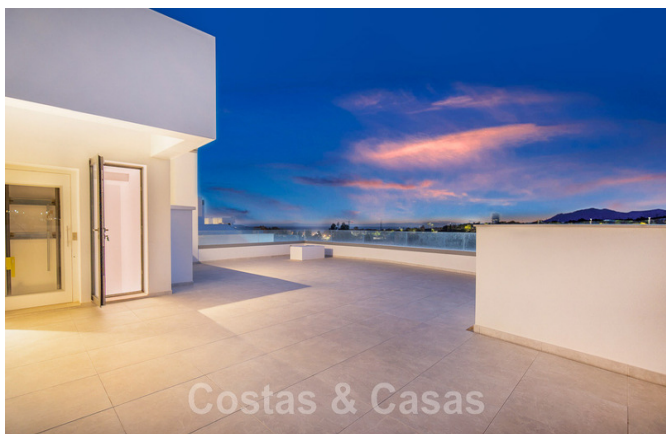

🏠 2.750.000 €

Se vende villa moderna, lista para entrar a vivir, rodeada de vegetación y con vistas al mar, al este del centro de Marbella, en un complejo de golf cerrado

DESTACADOS

- Exclusivo y nuevo complejo con instalaciones de alta calidad
- Cerca de los servicios y de las mejores playas de Marbella
- Magníficas vistas sobre el campo de golf, las montañas y el mar.
- Concepto de planta abierta.
- Se vende amueblada!

LA UBICACIÓN Y EL COMPLEJO

- **Situada tranquilamente en una lujosa y cerrada urbanización dentro del Golf Resort.**
- A sólo 1 km de las playas dorada de Marbella Este, consideradas las mejores de la región de Marbella.
- El centro de Marbella y el hermoso puerto deportivo de Puerto Banús están a sólo 12 y 17 minutos en coche, lo que permite acceder a una amplia gama de servicios e instalaciones adicionales.
- El complejo cuenta con 5 piscinas, un gimnasio equipado, un spa, una zona de coworking, amplios jardines y conserjería.

La villa:

- **Villa contemporánea, lista para entrar a vivir.**
- Diseñada con materiales de alta calidad y acabados sofisticados.
- Interior luminoso, decorado con estilo.
- Hall de entrada con escaleras y aseo de invitados.
- La sala de estar, de planta abierta, consta de un salón de televisión, un comedor y una cocina.
- La cocina está totalmente equipada y cuenta con una isla para sentarse.
- Lavadero.
- Las ventanas correderas altas con perfiles empotrados forman una conexión perfecta entre las zonas interiores y exteriores.
- Habitaciones luminosas.
- Suelos de porcelana para el interior y el exterior.
- 4 dormitorios, 3 baños.

Otras características:

- Ascensor.
- Barandillas de cristal.
- Aire acondicionado.
- Armarios empotrados.
- Sistema domótico.
- Iluminación exterior.
- Sistema de alarma.

Amplia villa de lujo en venta, diseñada en estilo arquitectónico moderno, con vistas al golf y al mar en un complejo de golf cerrado justo al este del centro de Marbella