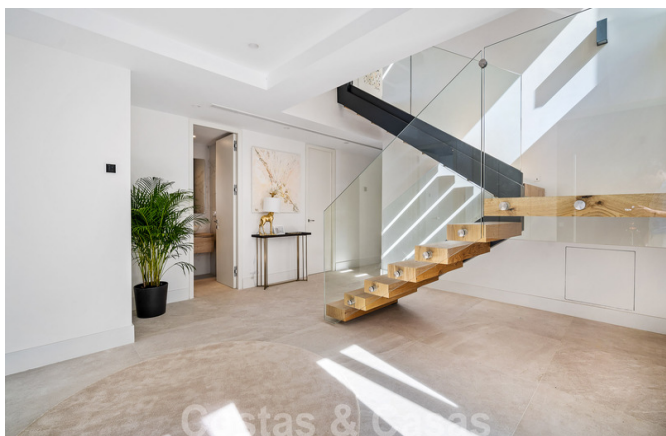

Moderna villa de nueva construcción con piscina infinita y vistas panorámicas al mar en venta al este de Marbella centro

Marbella Area

🏠 Casa 📏 Parcela 1500 m² 🏠 Construidos 450 m² 🏠 - 🛏 4 🗺 5 # Ref. 155935

🏠 4.995.000 €

Este documento es sólo informativo y puede estar sujeto a errores, omisiones, cambios en el precio o retirada sin previo aviso, y no es parte de ningún contrato. El precio no incluye los costes de compra.