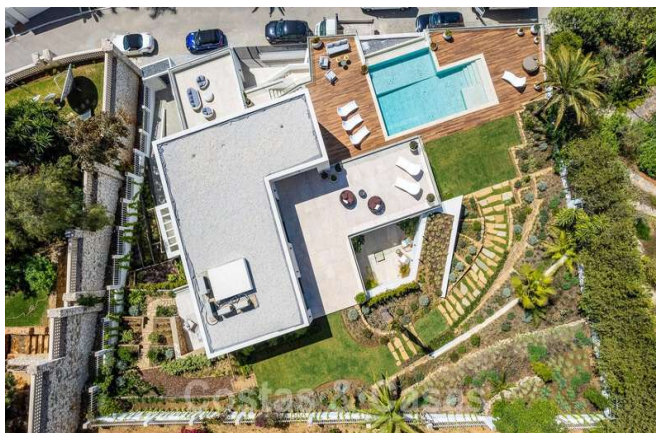

Moderna villa de nueva construcción con piscina infinita y vistas panorámicas al mar en venta al este de Marbella centro

Marbella Area

🏠 Casa 📏 Parcela 1500 m² 🏠 Construidos 450 m² 🏠 - 🚗 4 🏠 5 🏠 # Ref. 155935

🏠 4.995.000 €

Este documento es sólo informativo y puede estar sujeto a errores, omisiones, cambios en el precio o retirada sin previo aviso, y no es parte de ningún contrato. El precio no incluye los costes de compra.