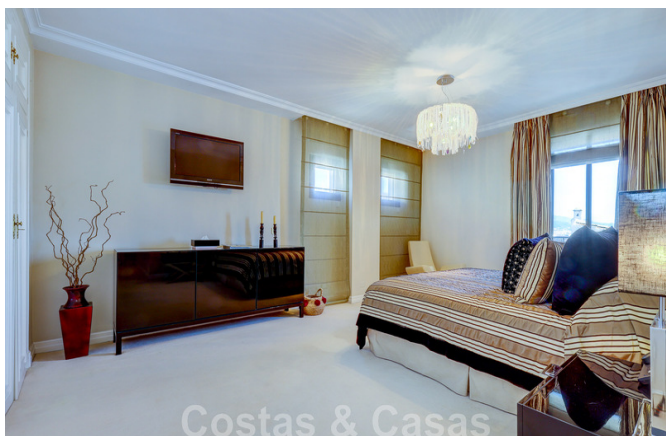

Gigantesco ático dúplex en venta con impresionantes vistas al mar en primera línea de playa en el puerto deportivo de Puerto Banús, Marbella
Marbella Area

🏠 Apartamento - 🏠 Construidos 485 m² 🏠 de terraza 118 m² 🛏 6 🚿 6 # Ref. 156150

🏠 4.750.000 €

Este documento es sólo informativo y puede estar sujeto a errores, omisiones, cambios en el precio o retirada sin previo aviso, y no es parte de ningún contrato. El precio no incluye los costes de compra.