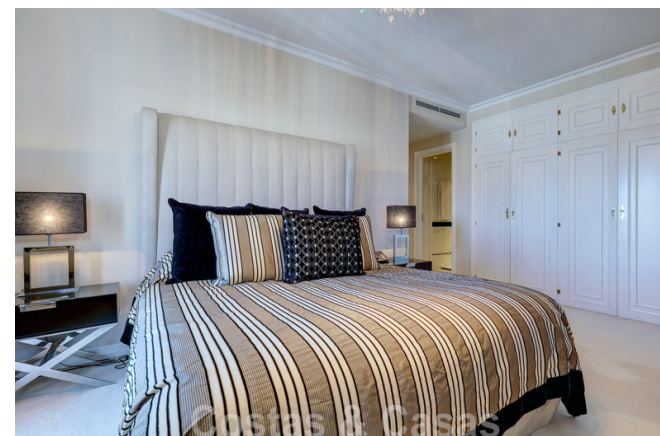

Gigantesco ático dúplex en venta con impresionantes vistas al mar en primera línea de playa en el puerto deportivo de Puerto Banús, Marbella
Marbella Area

🏠 Apartamento - 🏠 Construidos 485 m² 🏠 de terraza 118 m² 🛏 6 🚿 6 # Ref. 156150

🏠 4.750.000 €

Este documento es sólo informativo y puede estar sujeto a errores, omisiones, cambios en el precio o retirada sin previo aviso, y no es parte de ningún contrato. El precio no incluye los costes de compra.