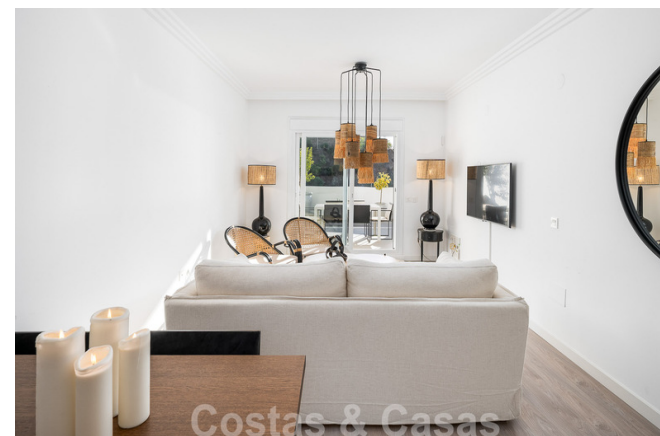

Amplio apartamento en venta con amplias terrazas y vistas panorámicas al mar en Benahavis - Marbella

Marbella Area

🏠 Apartamento - 🏠 Construidos 111 m² 🏠 de terraza 88 m² 🛏 2 🚿 2 # Ref. 156285

🏠 500.000 €

Este documento es sólo informativo y puede estar sujeto a errores, omisiones, cambios en el precio o retirada sin previo aviso, y no es parte de ningún contrato. El precio no incluye los costes de compra.