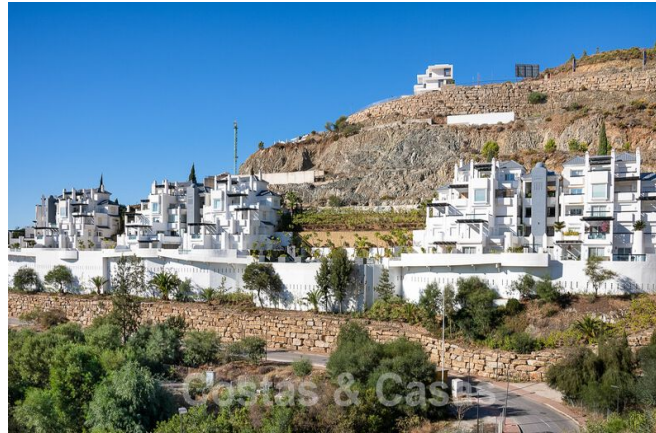

Amplio apartamento en venta con amplias terrazas y vistas panorámicas al mar en Benahavis - Marbella

Marbella Area

🏠 Apartamento - 🏠 Construidos 111 m² 🏠 de terraza 88 m² 🛏 2 🚿 2 # Ref. 156285

🏠 500.000 €

Este documento es sólo informativo y puede estar sujeto a errores, omisiones, cambios en el precio o retirada sin previo aviso, y no es parte de ningún contrato. El precio no incluye los costes de compra.