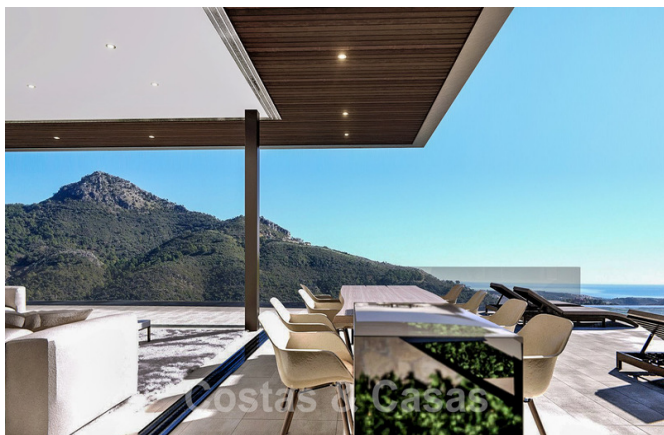

Villa de lujo vanguardista de diseño ultramoderno en venta con impresionantes vistas al mar y a la montaña en Benahavis - Marbella

Marbella Area

🏠 Casa 📏 Parcela 3807 m² 🏠 Construidos 324 m² 🏠 de terraza 533 m² 🛏 4 🚿 4 # Ref. 156625

Prestigiosa villa de diseño en un entorno natural en venta en Benahavís - Marbella

DESTACADOS

- Villa ecológica de nueva construcción.
- Totalmente adaptada al entorno natural.
- Basada en energías renovables.
- Impresionantes vistas del paisaje de montaña hacia el mar Mediterráneo.
- Personalizable.

- Amplia parcela, **en una posición elevada.**

- Fusión total con la exuberante vegetación de los alrededores.
- Preciosa **piscina infinita** con solárium adyacente.
- Múltiples patios exteriores y terrazas abiertas, equipadas con zonas de relax.
- Cubierta vegetal parcial.
- Solárium con zona de relax.
- **Esta nueva villa está diseñada con ingeniería avanzada** y tecnologías modernas.
- Mucha atención a un detallado y alto nivel de acabados.
- Una puerta motorizada da acceso a la cochera con aparcamiento para 2 coches.
- Espacio de vida con un diseño abierto amueblado con un comedor y sala de estar.
- Amplia cocina abierta, totalmente equipada con una isla.
- Comedor integrado.
- **Ventanas correderas de suelo a techo en toda la villa que garantizan estancias llenas de luz y una conexión perfecta entre el interior y el exterior.**
- Suelos de porcelana de calidad.
- Un total de 4 dormitorios, 4 baños.
- Todos los dormitorios están en una sola planta y todos ofrecen acceso a la terraza principal.
- Despacho.
- Trastero y lavadero.

Opcional:

- Bomba de calor para la piscina.
- Jacuzzi integrado en el solárium.
- Cocina exterior, bar y barbacoa en la azotea.

La villa es totalmente personalizable.

Vea con nosotros todos los nuevos proyectos que se adaptan a sus necesidades. No pagará ni un céntimo más que con el promotor inmobiliario, pero disfrutará de nuestro conocimiento del mercado y del mejor servicio.