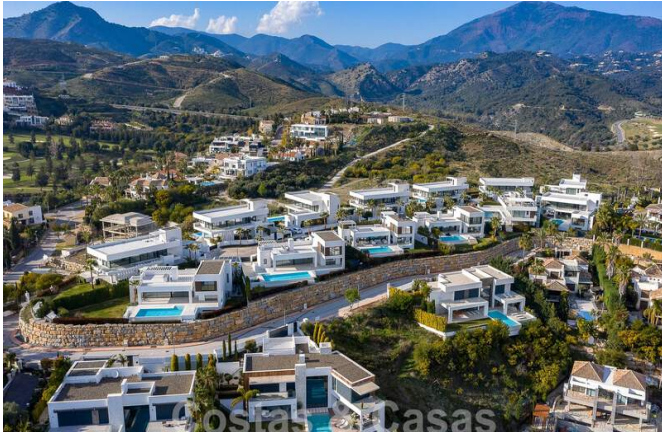

Villa modernista de lujo en venta con magnificas vistas al mar y al campo de golf en Benahavis - Marbella

Marbella Area

Casa Parcela 1260 m² Construidos 1031 m² de terraza 478 m² 5 6 Ref. 156700-P

3.900.000 €

Este documento es sólo informativo y puede estar sujeto a errores, omisiones, cambios en el precio o retirada sin previo aviso, y no es parte de ningún contrato. El precio no incluye los costes de compra.