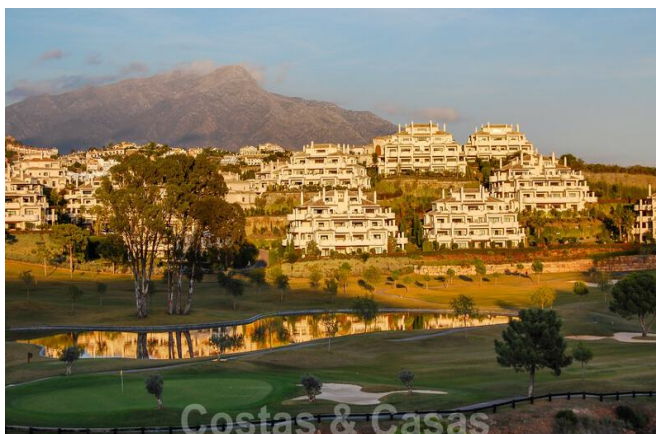

Lujoso ático dúplex en venta en complejo cerrado junto a campo de golf en Marbella - Benahavis

Marbella Area

Apartamento - Construidos 120 a 270 m² de terraza 60 a 115 m² 2 a 4 2 a 4 Ref. 156945-G

445.000 €

Este documento es sólo informativo y puede estar sujeto a errores, omisiones, cambios en el precio o retirada sin previo aviso, y no es parte de ningún contrato. El precio no incluye los costes de compra.