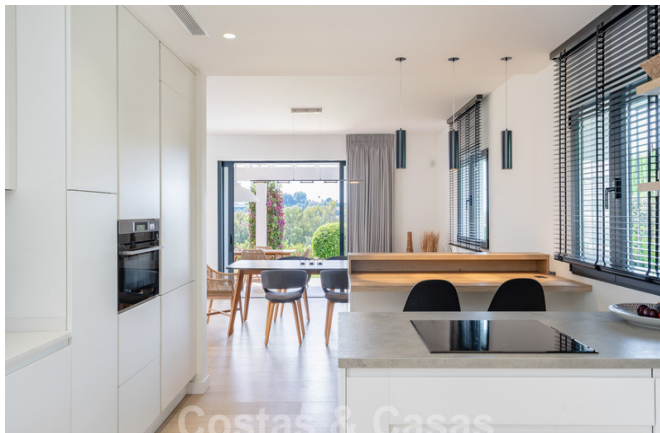

Villa de lujo andaluza con encanto atemporal en venta en primera línea de golf en Benahavis - Marbella

Marbella Area

🏠 Casa 📏 Parcela 1116 m² 🏠 Construidos 295 m² 🏠 de terraza 45 m² 🛏 4 🚿 3 🏠 Ref. 157185

🏠 1.650.000 €

Este documento es sólo informativo y puede estar sujeto a errores, omisiones, cambios en el precio o retirada sin previo aviso, y no es parte de ningún contrato. El precio no incluye los costes de compra.