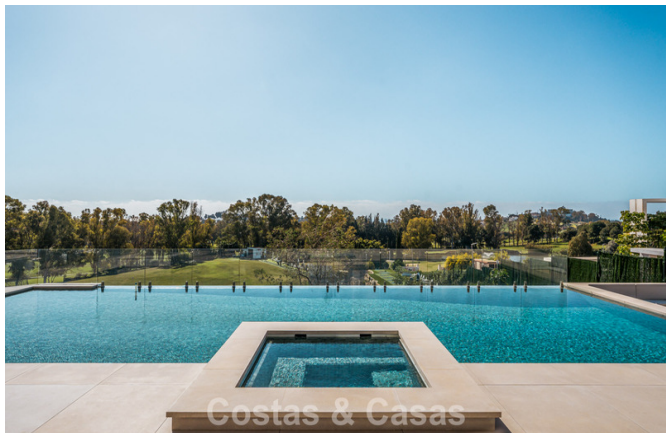

Amplia villa de lujo modernista en venta con vistas al campo de golf en Benahavis - Marbella

Marbella Area

Casa Parcela 1437 m² Construidos 1126 m² de terraza 269 m² 4 4 # Ref. 158282

Bajo petición

Este documento es sólo informativo y puede estar sujeto a errores, omisiones, cambios en el precio o retirada sin previo aviso, y no es parte de ningún contrato. El precio no incluye los costes de compra.