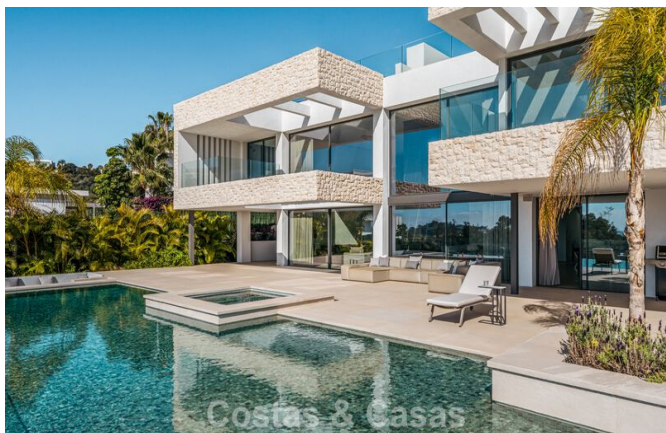

Villa de diseño moderno en venta junto al campo de golf en Marbella - Benahavis

DESTACADO

- Villa en primera línea de golf.
- Interior aireado y luminoso.
- Orientación sur.
- Amplias terrazas.
- Vistas panorámicas al golf y al paisaje de montaña.
- Piscina interior climatizada, sauna, gimnasio.

Un exterior ajardinado de alta calidad con un jardín de bajo mantenimiento y una **espectacular gran piscina privada** con revestimiento de mosaico. Jacuzzi incorporado. Amplias terrazas con zonas de sol y sombra, equipadas con zona de barbacoa y lounge.

Villa de lujo independiente con una arquitectura elegante y contemporánea.

Muy alto nivel de acabado utilizando materiales de construcción sublimes.

Diseño interior luminoso y refinado con techos de doble altura y estructuras de ventanales de suelo a techo.

Sistema domótico avanzado.

Sistema envolvente estéreo Dolby.

Armarios empotrados.

Barandillas de cristal.

Iluminación LED interior y exterior.

Amplia villa de lujo modernista en venta con vistas al campo de golf en Benahavis - Marbella