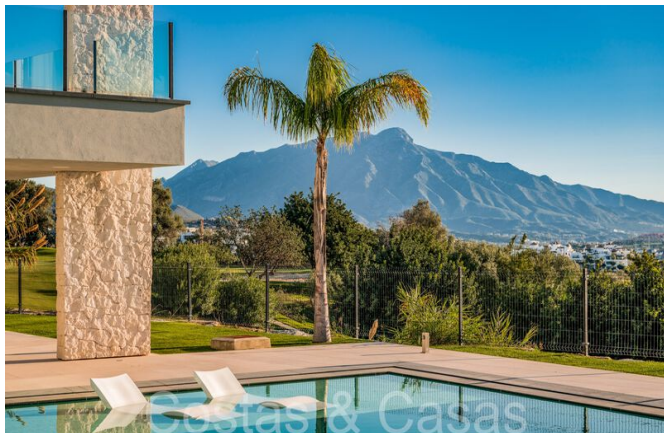

Villa de lujo superior en venta, primera línea de golf con vistas panorámicas a la montaña, al golf y al mar en Benahavis - Marbella

Marbella Area

🏠 Casa 📏 Parcela 1195 m² 🏠 Construidos 465 m² 🏠 de terraza 183 m² 🚪 5 🚪 5 🏠 Ref. 158848

🏠 5.850.000 €

Este documento es sólo informativo y puede estar sujeto a errores, omisiones, cambios en el precio o retirada sin previo aviso, y no es parte de ningún contrato. El precio no incluye los costes de compra.