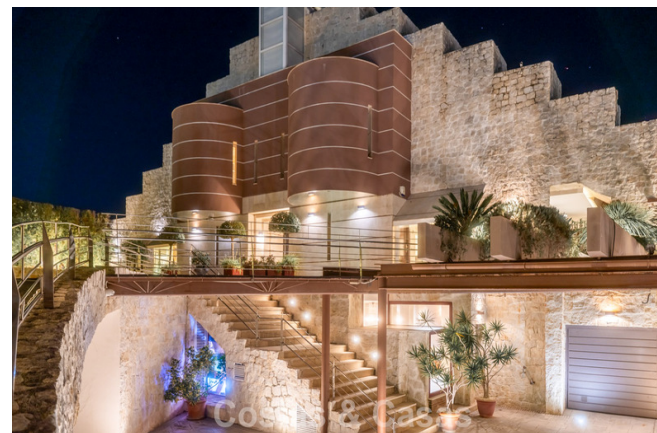

Obra maestra arquitectónica en venta con impresionantes vistas al mar en La Quinta, Benahavis - Marbella

Marbella Area

🏠 Casa 📏 Parcela 1350 m² 🏗️ Construidos 800 m² 📐 - 🚪 5 📶 5 # Ref. 166900

🏠 3.595.000 €

Este documento es sólo informativo y puede estar sujeto a errores, omisiones, cambios en el precio o retirada sin previo aviso, y no es parte de ningún contrato. El precio no incluye los costes de compra.