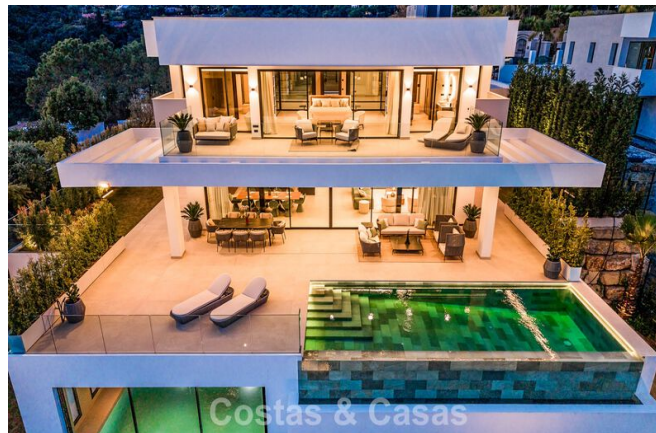

Sofisticada villa de diseño con impresionantes vistas al mar en venta en El Madroñal, Benahavis - Marbella

Marbella Area

🏠 Casa 📏 Parcela 3035 m² 🏠 Construidos 754 m² 🏠 de terraza 130 m² 🚗 6 🏠 7 🏠 Ref. 172205-P

🏠 7.000.000 €

Este documento es sólo informativo y puede estar sujeto a errores, omisiones, cambios en el precio o retirada sin previo aviso, y no es parte de ningún contrato. El precio no incluye los costes de compra.