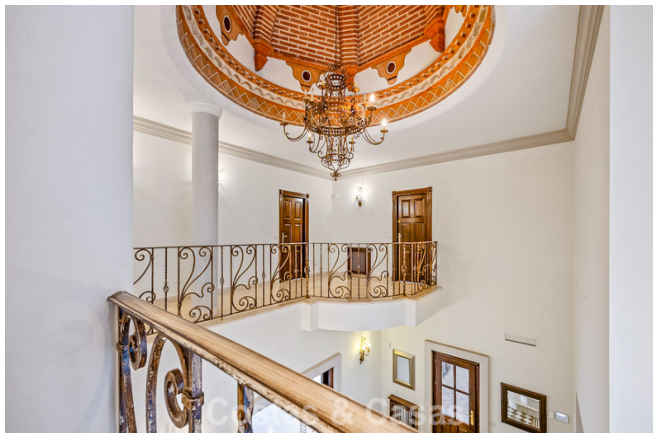

Lujosa villa con arquitectura única en venta rodeada de campos de golf en Benahavis - Marbella

Marbella Area

🏠 Casa 📏 Parcela 1775 m² 🏠 Construidos 690 m² 🏠 de terraza 69 m² 🛏 6 🚿 6 # Ref. 179900

🏠 1.985.000 €

Este documento es sólo informativo y puede estar sujeto a errores, omisiones, cambios en el precio o retirada sin previo aviso, y no es parte de ningún contrato. El precio no incluye los costes de compra.