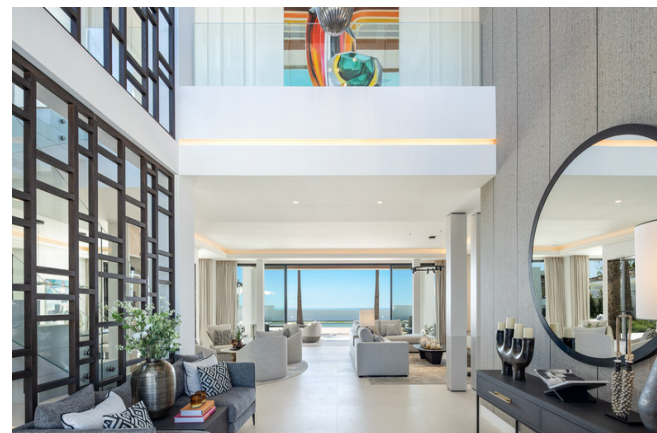

Orientación sur.

Vistas panorámicas despejadas al mar y a la montaña.

Descripción:

Villa independiente con un diseño moderno y sutiles toques mediterráneos.

Al entrar, el **techo de doble altura** capta la atención de inmediato, creando una sensación de espacio y grandeza.

Materiales y acabados de alta calidad.

El **interior es elegante y sobrio**, con tonos neutros, asientos de tela suave y detalles en negro que aportan profundidad y contraste.

Grandes ventanales que van del suelo al techo crean una conexión perfecta entre el interior y el exterior.

Armarios empotrados a medida.

Barandillas de cristal alrededor de la terraza.

Sistema de alarma.

Sistema de domótica.

Iluminación LED interior y exterior.

Exclusiva villa de lujo con arquitectura andaluza moderna en venta con vistas panorámicas al mar en Marbella - Benahavís