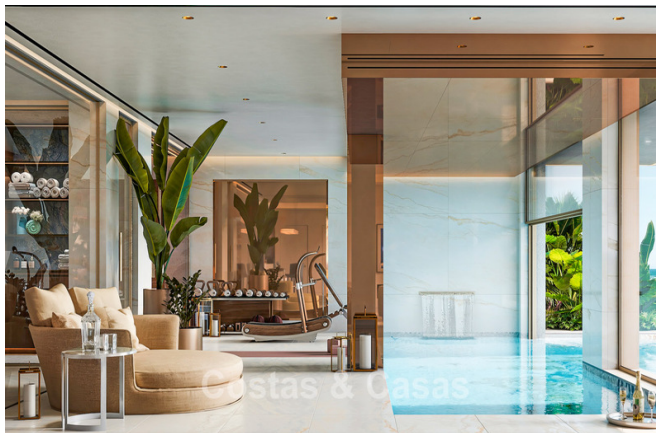

Exclusivas villas de diseño con interiores Versace Home en venta en Nueva Andalucía, Marbella

Marbella Area

🏠 Casa 📏 Parcela 2088 m² 🏠 Construidos 614 a 652 m² 🏠 de terraza 441 a 484 m² 🛏 5 🚿 6 # Ref. 191600

🏠 11.500.000 €

Este documento es sólo informativo y puede estar sujeto a errores, omisiones, cambios en el precio o retirada sin previo aviso, y no es parte de ningún contrato. El precio no incluye los costes de compra.