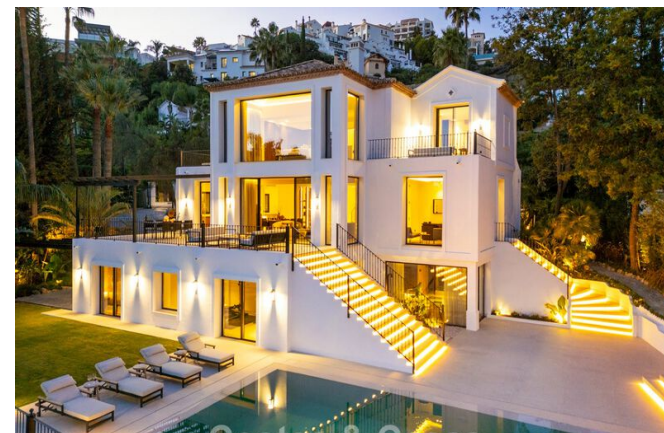

Exclusiva villa de lujo en primera línea de golf en venta en Marbella - Benahavís

Marbella Area

🏠 Casa 📏 Parcela 1378 m² 🏠 Construidos 494 m² 🏠 de terraza 359 m² 🛏 5 🚿 6 🏠 Ref. 201818

🏠 5.750.000 €

Este documento es sólo informativo y puede estar sujeto a errores, omisiones, cambios en el precio o retirada sin previo aviso, y no es parte de ningún contrato. El precio no incluye los costes de compra.