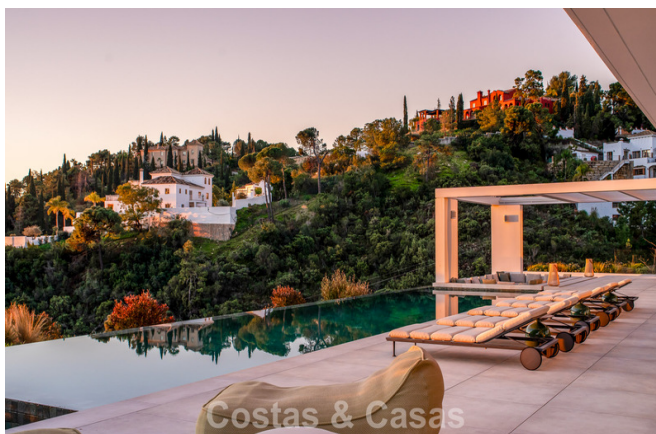

Espectacular villa de lujo contemporánea en venta con vistas al mar en El Madroñal, Marbella - Benahavís

Marbella Area

🏠 Casa 📏 Parcela 3835 m² 🏠 Construidos 1175 m² 🏠 de terraza 350 m² 🛏 7 🚿 9 # Ref. 206333

🏠 11.500.000 €

Este documento es sólo informativo y puede estar sujeto a errores, omisiones, cambios en el precio o retirada sin previo aviso, y no es parte de ningún contrato. El precio no incluye los costes de compra.