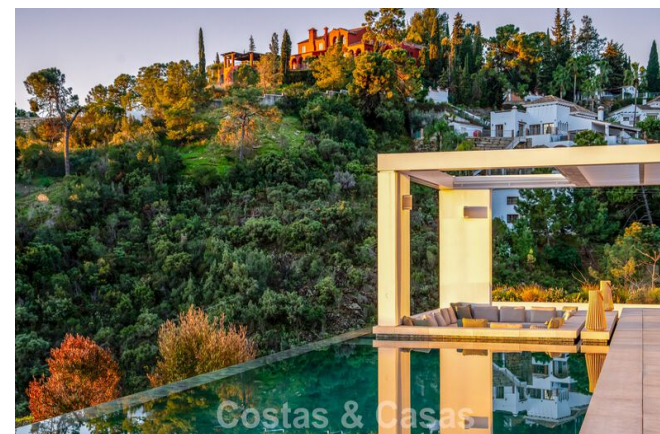

Espectacular villa de lujo contemporánea en venta con vistas al mar en El Madroñal, Marbella - Benahavís

Marbella Area

🏠 Casa 📏 Parcela 3835 m² 🏠 Construidos 1175 m² 🏠 de terraza 350 m² 🛏 7 🚿 9 # Ref. 206333

🏠 11.500.000 €

Este documento es sólo informativo y puede estar sujeto a errores, omisiones, cambios en el precio o retirada sin previo aviso, y no es parte de ningún contrato. El precio no incluye los costes de compra.