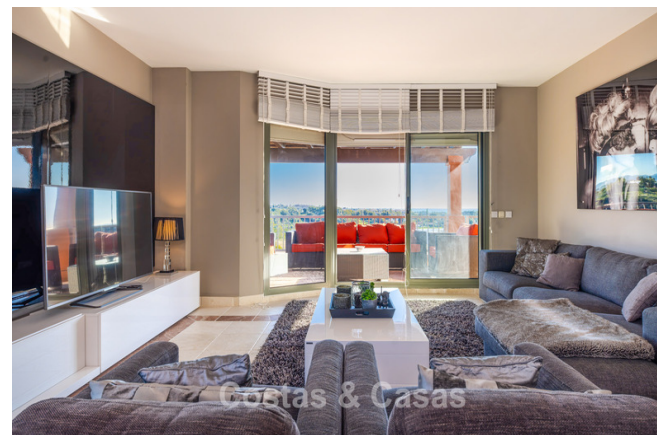

Apartamentos de lujos en primera línea de golf en venta en la zona de Marbella - Benahavis

Marbella Area

🏠 Apartamento - 🏠 Construidos 100 a 172 m² 🏠 de terraza 28 a 156 m² 🛏 2 a 3 📶 2 a 3 # Ref. 107445-G

🏠 399.000 €

Este documento es sólo informativo y puede estar sujeto a errores, omisiones, cambios en el precio o retirada sin previo aviso, y no es parte de ningún contrato. El precio no incluye los costes de compra.