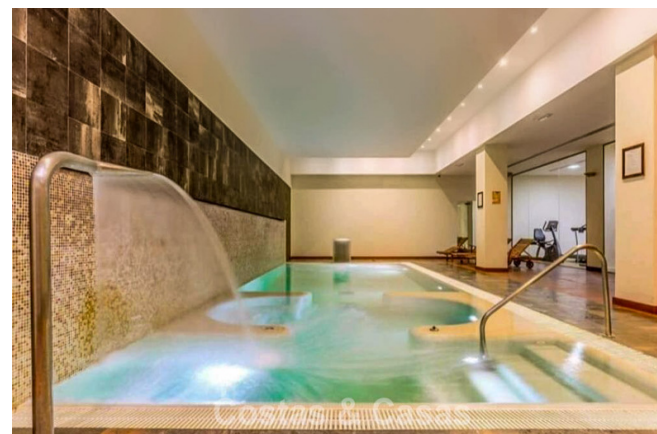

Apartamentos de lujos en primera línea de golf en venta en la zona de Marbella - Benahavis

Marbella Area

🏠 Apartamento - 🏠 Construidos 100 a 172 m² 🏠 de terraza 28 a 156 m² 🛏 2 a 3 📶 2 a 3 # Ref. 107445-G

🏠 399.000 €

Este documento es sólo informativo y puede estar sujeto a errores, omisiones, cambios en el precio o retirada sin previo aviso, y no es parte de ningún contrato. El precio no incluye los costes de compra.